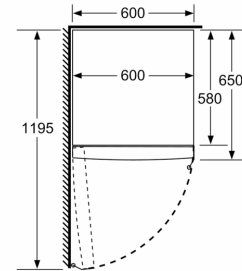

Frischhaltesystem

- 1 VitaFresh Schublade mit Feuchtigkeitsregulierung - hält Obst und Gemüse vitaminreich und länger frisch

Zubehör

- 3 x Eierablage

Technische Informationen

- Türanschlag links, wechselbar
- Gerätemasse (H x B x T): 186.0 cm x 60.0 cm x 65.0 cm
- Höhenverstellbare Füße vorne, Rollen hinten
- ¹Auf Basis der Ergebnisse der Normprüfung über 24 Std.
Tatsächlicher Verbrauch abhängig von Nutzung/Standort des Geräts.

- a Höhe
- b Breite
- c Tiefe bei geschlossener Tür ohne Griff und ohne Abstandsteil
- d Tiefe des Schrankes ohne Abstandsteil
- e Breite bei geöffneter Tür ohne Griff
- f Tiefe bei geöffneter Tür ohne Griff und ohne Abstandsteil

Masse in cm

Masse in mm