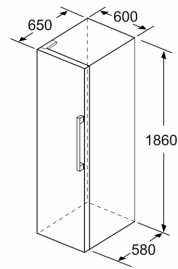

Serie 4, Freistehender Kühlschrank, 186 x 60 cm, Weiß KSV36VW3P

	a	b	c	d	e	f
KSW36, GSD36	187					
KSV36, KSF36, GSN36, GSV36	186					
KSV33, GSN33, GSV33	176	60	65	58	60	119.5
KSV29, GSN29, GSV29	161					
GSV24	146					
GSN51	161					
GSN54	176	70	78	70	70	142
GSN58	191					

- a Höhe
- b Breite
- c Tiefe bei geschlossener Tür ohne Griff und ohne Abstandsteil
- d Tiefe des Schrankes ohne Abstandsteil
- e Breite bei geöffneter Tür ohne Griff
- f Tiefe bei geöffneter Tür ohne Griff und ohne Abstandsteil

Masse in cm

Masse in mm