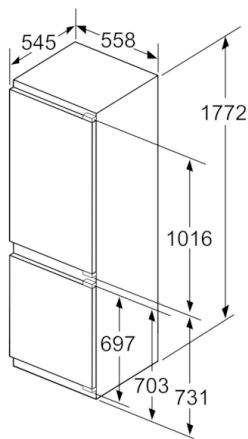

### Technische Informationen

- Easy Installation
- Integrierbar Flachscharnier
- Türanschlag rechts
- Nischenmasse (H x B x T): 177.5 cm x 56.0 cm x 55.0 cm

### Gefrierteil

- \*\*\*\*-Gefrierraum: 74 l Nutzinhalt
- Gefriervermögen: 10 kg in 24 Std.
- 3 transparente Gefriergut-Schubladen, davon 1 BigBox
- LowFrost - geringere Eisbildung, schnelleres Abtauen
- Vario Zone - herausnehmbare Sicherheitsglasplatten für extra viel Platz!
- Gefriergut-Kalender

### Zubehör

- 3 x Eierablage, Eiswürfelschale, Kälteakku

**Serie | 6, Einbau-Kühl-Gefrier-Kombination  
mit Gefrierbereich unten, 177.2 x 55.8 cm  
KIS86HD40Y**

Masse in mm

Masse in mm

Die angegebenen Möbeltürmasse gelten für eine Türfuge von 4 mm.

Masse in mm