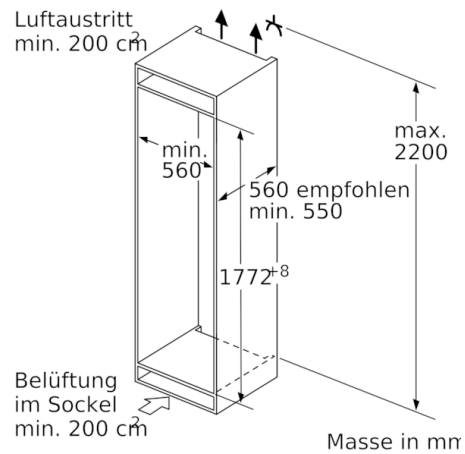

### Technische Informationen

- Easy Installation
- Integrierbar Flachscharnier
- Türanschlag rechts
- Nischenmasse (H x B x T): 177.5 cm x 56.0 cm x 55.0 cm

### Gefrierteil

- \*\*\*\*-Gefrierraum: 74 l Nutzinhalt
- Gefriervermögen: 10 kg in 24 Std.
- 3 transparente Gefriergut-Schubladen, davon 1 BigBox
- LowFrost - geringere Eisbildung, schnelleres Abtauen
- Vario Zone - herausnehmbare Sicherheitsglasplatten für extra viel Platz!
- Gefriergut-Kalender

### Zubehör

- 3 x Eierablage, Eiswürfelschale, Kälteakku

**Serie | 6, Einbau-Kühl-Gefrier-Kombination  
mit Gefrierbereich unten, 177.2 x 55.8 cm  
KIS86HD40Y**

Masse in mm

Masse in mm

Die angegebenen Möbeltürmasse gelten für eine Türfuge von 4 mm.

Masse in mm