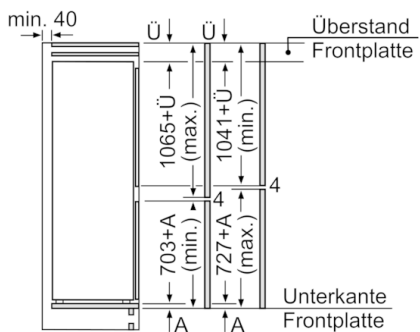

### Technische Informationen

- Easy Installation
- Integrierbar Flachscharnier
- Türanschlag rechts
- Nischenmasse (H x B x T): 177.5 cm x 56.0 cm x 55.0 cm

### Gefrierteil

- \*\*\*\*-Gefrierraum: 74 l Nutzinhalt
- Gefriervermögen: 10 kg in 24 Std.
- 3 transparente Gefriergut-Schubladen, davon 1 BigBox
- LowFrost - geringere Eisbildung, schnelleres Abtauen
- Vario Zone - herausnehmbare Sicherheitsglasplatten für extra viel Platz!
- Gefriergut-Kalender

### Zubehör

- 3 x Eierablage, Eiswürfelschale, Kälteakku

**Serie | 6, Einbau-Kühl-Gefrier-Kombination  
mit Gefrierbereich unten, 177.2 x 55.8 cm  
KIS86HD40Y**

Masse in mm

Masse in mm

Die angegebenen Möbeltürmasse gelten für eine Türfuge von 4 mm.