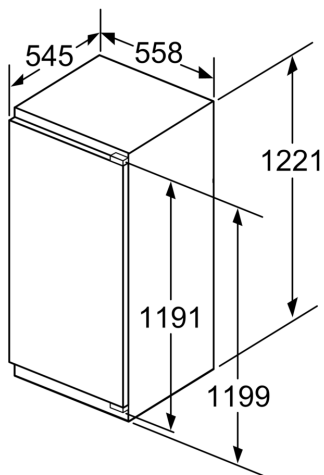

### **Technische Informationen**

- Easy Installation
- Integrierbar Flachscharnier
- Nischenmasse (H x B x T): 122.5 cm x 56.0 cm x 55.0 cm
- <sup>1</sup>Auf Basis der Ergebnisse der Normprüfung über 24 Std. Tatsächlicher Verbrauch abhängig von Nutzung/Standort des Geräts.

**Serie 6, Einbau-Kühlschrank, 122.5 x 56 cm, Flachscharnier mit Softeinzug  
KIR41SD30Y**

Masse in mm

Masse in mm

Masse in mm