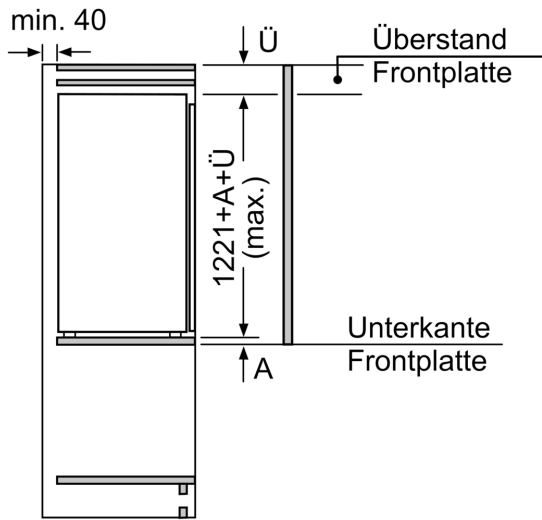

**Serie 6, Einbau-Kühlschrank, 122.5 x 56 cm, Flachscharnier mit Softeinzug
KIR41SD30Y**

Masse in mm