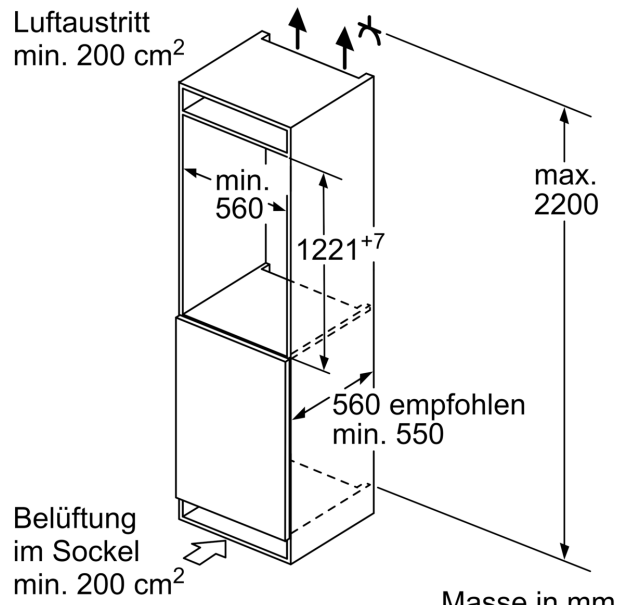

### **Kühlteil**

- Kühlraum: 211 l Nutzinhalt
- 6 Abstellflächen aus Sicherheitsglas (5 höhenverstellbar), davon 1 x VarioShelf teilbar und unterschiebbar, 1 x EasyAccess shelf, ausziehbar
- 4 Türabsteller, davon 1 Butter-/ Käsefach

### **Zubehör**

- 3 x Eierablage

### **Technische Informationen**

- Easy Installation
- Integrierbar Flachscharnier
- Nischenmasse (H x B x T): 122.5 cm x 56.0 cm x 55.0 cm
- <sup>1</sup>Auf Basis der Ergebnisse der Normprüfung über 24 Std. Tatsächlicher Verbrauch abhängig von Nutzung/Standort des Geräts.

**Serie 6, Einbau-Kühlschrank, 122.5 x 56 cm, Flachscharnier mit Softeinzug  
KIR41SD30Y**

Masse in mm

Masse in mm

Masse in mm