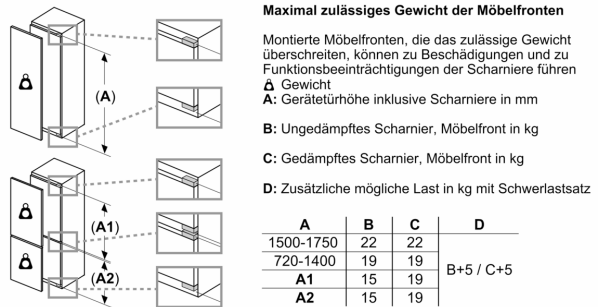

Frischhaltesystem

- 1 VitaFresh plus Schublade mit Feuchtigkeitsregulierung - hält Obst und Gemüse vitaminreich und bis zu 2x länger frisch

Technische Informationen

- Gerätemasse: H 122 x B 56 x T 55 cm
- Nischenmasse (H x B x T): 122.5 cm x 56.0 cm x 55.0 cm
- Türanschlag links, wechselbar
- Anschlusswert: 90 W
- 220 - 240 V

Zubehör

- 2 x Eierablage

Serie 6, Einbau-Kühlschrank, 122.5 x 56 cm, Flachscharnier mit Softeinzug KIR41ADD0

Masse in mm

Masse in mm

Masse in mm

Masse in mm Empfehlung Spaltmasse für Flachscharnier

F	R	X
16-19	0-3	2,5
20	0-1	3
	2-3	2,5
21	0-1	3
	2-3	2,5
22	0	4
	1	3,5
	2-3	3