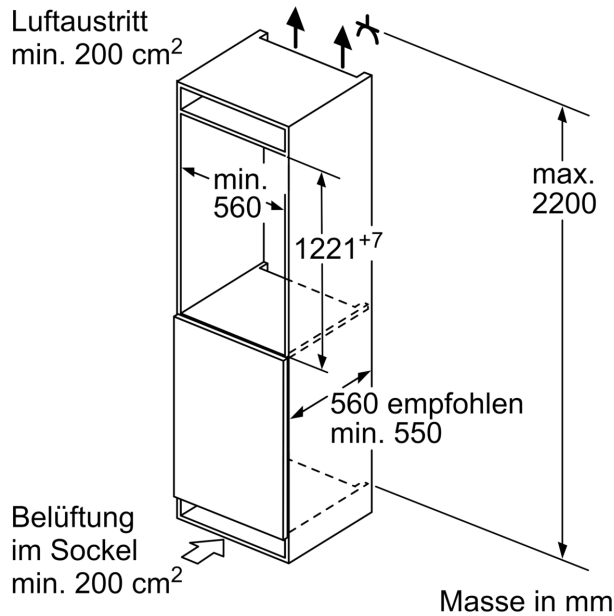

Technische Daten

Energieeffizienzklasse: D
Durchschnittlicher Energieverbrauch in Kilowattstunden pro Jahr (kWh/a): 81 kWh/annum
Summe der Volumen der Tiefkühlfächer: 0 l
Summe der Volumen der Kaltlagerfächer: 211 l
Luftschallemissionen: 34 dB(A) re 1 pW
Luftschallemissionsklasse: B
Bauform: Einbau
Dekorrahmen/ - platte: Möglich mit Zubehör
Höhe: 1221 mm
Gerätebreite: 558 mm
Gerätetiefe: 545 mm
Min. Nischenmaße für Installation (H x B x T): 1225.0 x 560 x 550 mm
Nettogewicht: 44.8 kg
Anschlusswert: 90 W
Absicherung: 10 A
Türanschlag: Rechts wechselbar
Spannung: 220-240 V
Frequenz: 50 Hz
Länge Netzkabel: 230.0 cm
Anzahl Verdichter: 1
Anzahl unabhängiger Kühlkreisläufe: 1
Innenlüfter: Nein
Scharniere wechselbar: Ja
Anzahl verstellbarer Ablagen-Kühlteil (Stck): 5
Flaschenregale: Nein
EAN-Nummer: 4242005166763
Marke: Bosch
Internationale Bestellbezeichnung: KIR41ADD0
Produktkategorie: Kühlschrank
Frostfree System: Nein
Gerätetyp: Vollintegrierbar
Integriertes Zubehör: 2 x Eierablage

Kühlteil

- Nutzinhalt Kühlteil: 211 l
- 6 Abstellflächen aus Sicherheitsglas (5 höhenverstellbar), davon 1 x VarioShelf teilbar und unterschiebbar, 1 x EasyAccess shelf, ausziehbar
- 4 Türabsteller, davon 1 Butter-/ Käsefach

Frischhaltesystem

- 1 VitaFresh plus Schublade mit Feuchtigkeitsregulierung - hält Obst und Gemüse vitaminreich und bis zu 2x länger frisch

Technische Informationen

- Gerätemasse: H 122 x B 56 x T 55 cm
- Nischenmasse (H x B x T): 122.5 cm x 56.0 cm x 55.0 cm
- Türanschlag links, wechselbar
- Anschlusswert: 90 W
- 220 - 240 V

Zubehör

- 2 x Eierablage

Serie 6, Einbau-Kühlschrank, 122.5 x 56 cm, Flachscharnier mit Softeinzug KIR41ADD0

Masse in mm

Masse in mm

Masse in mm

Masse in mm Empfehlung Spaltmasse für Flachscharnier

F	R	X
16-19	0-3	2,5
20	0-1	3
	2-3	2,5
21	0-1	3
	2-3	2,5
22	0	4
	1	3,5
	2-3	3