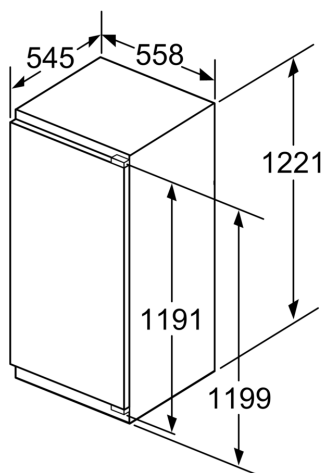

Frischhaltesystem

- 1 VitaFresh plus Schublade mit Feuchtigkeitsregulierung - hält Obst und Gemüse vitaminreich und bis zu 2x länger frisch

Technische Informationen

- Gerätemasse: H 122 x B 56 x T 55 cm
- Nischenmasse (H x B x T): 122.5 cm x 56.0 cm x 55.0 cm
- Türanschlag links, wechselbar
- Anschlusswert: 90 W
- 220 - 240 V

Zubehör

- 2 x Eierablage

Serie 6, Einbau-Kühlschrank, 122.5 x 56 cm, Flachscharnier mit Softeinzug KIR41ADD0

Masse in mm

Masse in mm

Masse in mm

Masse in mm Empfehlung Spaltmasse für Flachscharnier

F	R	X
16-19	0-3	2,5
20	0-1	3
	2-3	2,5
21	0-1	3
	2-3	2,5
22	0	4
	1	3,5
	2-3	3