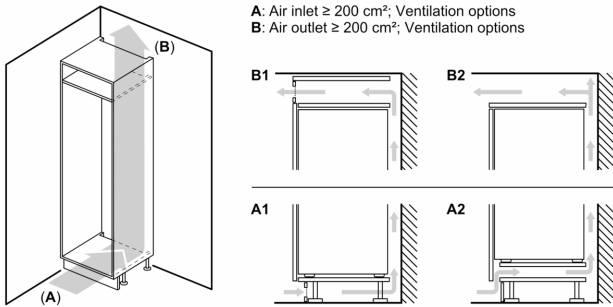

Frischhaltesystem

- 1 VitaFresh plus Schublade mit Feuchtigkeitsregulierung - hält Obst und Gemüse vitaminreich und bis zu 2x länger frisch

Technische Informationen

- Gerätemasse: H 122 x B 56 x T 55 cm
- Nischenmasse (H x B x T): 122.5 cm x 56.0 cm x 55.0 cm
- Türanschlag links, wechselbar
- Anschlusswert: 90 W
- 220 - 240 V

Zubehör

- 2 x Eierablage

Serie 6, Einbau-Kühlschrank, 122.5 x 56 cm, Flachscharnier mit Softeinzug KIR41ADD0

Masse in mm

Masse in mm

Masse in mm

Masse in mm Empfehlung Spaltmasse für Flachscharnier

F	R	X
16-19	0-3	2,5
20	0-1	3
	2-3	2,5
21	0-1	3
	2-3	2,5
22	0	4
	1	3,5
	2-3	3