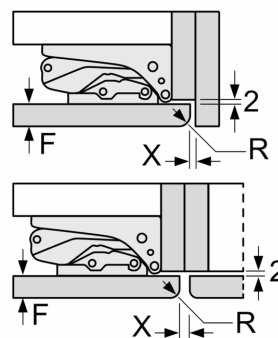

Zubehör

- 2 x Eierablage

Serie 6, Einbau-Kühlschrank, 122.5 x 56 cm, Flachscharnier mit Softeinzug KIR41ADD0

Masse in mm

Masse in mm

Masse in mm

Masse in mm Empfehlung Spaltmasse für Flachscharnier

F	R	X
16-19	0-3	2,5
20	0-1	3
	2-3	2,5
21	0-1	3
	2-3	2,5
22	0	4
	1	3,5
	2-3	3

Die in der Tabelle empfohlenen Spaltmasse sind einzuhalten, um eine kollisionsfreie Öffnung der Gerätetüre zu gewährleisten und Beschädigungen am Küchenmöbel zu vermeiden.