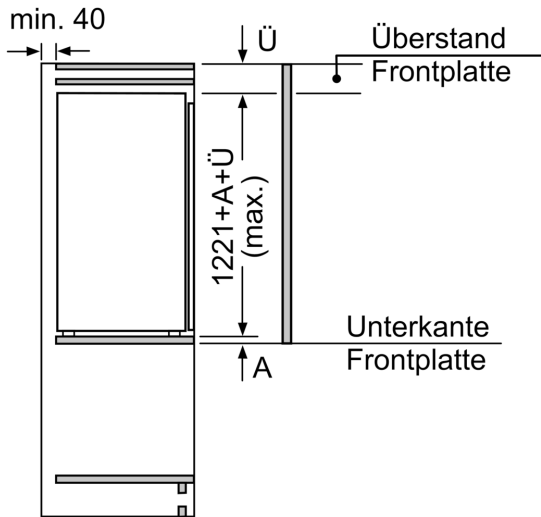

Frischhaltesystem

- 1 VitaFresh plus Schublade mit Feuchtigkeitsregulierung - hält Obst und Gemüse vitaminreich und bis zu 2x länger frisch

Technische Informationen

- Gerätemasse: H 122 x B 56 x T 55 cm
- Nischenmasse (H x B x T): 122.5 cm x 56.0 cm x 55.0 cm
- Türanschlag links, wechselbar
- Anschlusswert: 90 W
- 220 - 240 V

Zubehör

- 2 x Eierablage

Serie 6, Einbau-Kühlschrank, 122.5 x 56 cm, Flachscharnier mit Softeinzug KIR41ADD0

Masse in mm

Masse in mm

Masse in mm

Masse in mm Empfehlung Spaltmasse für Flachscharnier

F	R	X
16-19	0-3	2,5
20	0-1	3
	2-3	2,5
21	0-1	3
	2-3	2,5
22	0	4
	1	3,5
	2-3	3