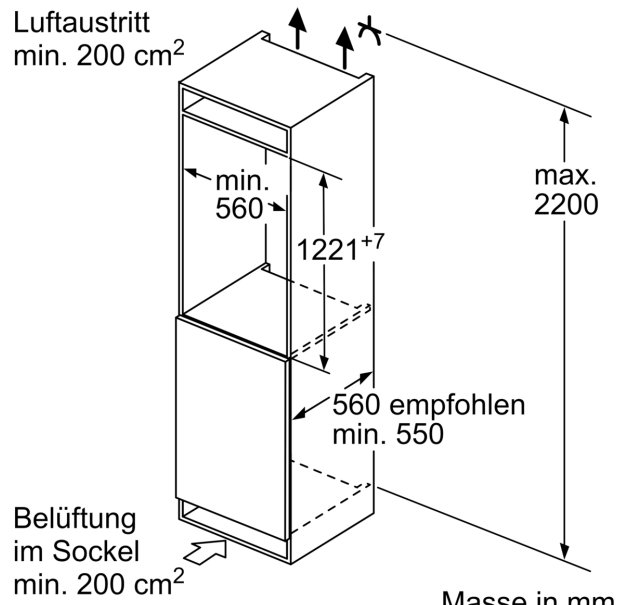

Technische Daten

Bauform:	Einbau
Dekorrahmen/ - platte:	Möglich mit Zubehör
Höhe:	1221 mm
Gerätebreite:	558 mm
Gerätetiefe:	545 mm
Min. Nischenmaße für Installation (H x B x T):	1225.0 x 560 x 550 mm
Nettogewicht:	44.8 kg
Anschlusswert:	90 W
Absicherung:	10 A
Türanschlag:	Rechts wechselbar
Spannung:	220-240 V
Frequenz:	50 Hz
Länge Netzkabel:	230.0 cm
Anzahl Verdichter:	1
Anzahl unabhängiger Kühlkreisläufe:	1
Innenlüfter:	Nein
Scharniere wechselbar:	Ja
Anzahl verstellbarer Ablagen-Kühlteil (Stck):	5
Flaschenregale:	Nein
EAN-Nummer:	4242002767024
Marke:	Bosch
Internationale Bestellbezeichnung:	KIR41AD40Y
Produktkategorie:	Kühlschrank
Frostfree System:	Nein
Gerätetyp:	Vollintegrierbar
Integriertes Zubehör:	2 x Eierablage

Kühlteil

- Kühlraum: 211 l Nutzinhalt
- 6 Abstellflächen aus Sicherheitsglas (5 höhenverstellbar), davon 1 x VarioShelf teilbar und unterschiebbar, 1 x EasyAccess shelf, ausziehbar
- 4 Türabsteller, davon 1 Butter-/ Käsefach

Frischhaltesystem

- 1 VitaFresh plus Schublade mit Feuchtigkeitsregulierung - hält Obst und Gemüse vitaminreich und bis zu 2x länger frisch

Zubehör

- 2 x Eierablage

Technische Informationen

- Integrierbar Flachscharnier
- Türanschlag links, wechselbar
- Nischenmasse (H x B x T): 122.5 cm x 56.0 cm x 55.0 cm
- ¹Auf Basis der Ergebnisse der Normprüfung über 24 Std. Tatsächlicher Verbrauch abhängig von Nutzung/Standort des Geräts.

**Serie 6, Einbau-Kühlschrank, 122.5 x 56 cm, Flachscharnier mit Softeinzug
KIR41AD40Y**

Masse in mm

Masse in mm

Masse in mm