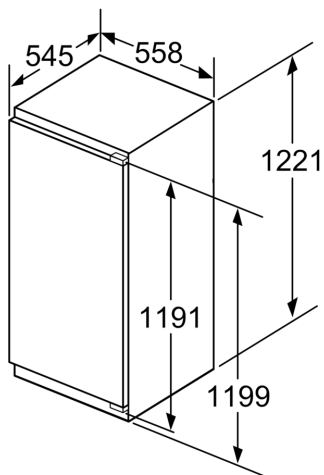

Technische Daten

Bauform:	Einbau
Dekorrahmen/ - platte:	Möglich mit Zubehör
Höhe:	1221 mm
Gerätebreite:	558 mm
Gerätetiefe:	545 mm
Min. Nischenmaße für Installation (H x B x T):	1225.0 x 560 x 550 mm
Nettogewicht:	44.8 kg
Anschlusswert:	90 W
Absicherung:	10 A
Türanschlag:	Rechts wechselbar
Spannung:	220-240 V
Frequenz:	50 Hz
Länge Netzkabel:	230.0 cm
Anzahl Verdichter:	1
Anzahl unabhängiger Kühlkreisläufe:	1
Innenlüfter:	Nein
Scharniere wechselbar:	Ja
Anzahl verstellbarer Ablagen-Kühlteil (Stck):	5
Flaschenregale:	Nein
EAN-Nummer:	4242002767024
Marke:	Bosch
Internationale Bestellbezeichnung:	KIR41AD40Y
Produktkategorie:	Kühlschrank
Frostfree System:	Nein
Gerätetyp:	Vollintegrierbar
Integriertes Zubehör:	2 x Eierablage

Frischhaltesystem

- 1 VitaFresh plus Schublade mit Feuchtigkeitsregulierung - hält Obst und Gemüse vitaminreich und bis zu 2x länger frisch

Zubehör

- 2 x Eierablage

Technische Informationen

- Integrierbar Flachscharnier
- Türanschlag links, wechselbar
- Nischenmasse (H x B x T): 122.5 cm x 56.0 cm x 55.0 cm
- ¹Auf Basis der Ergebnisse der Normprüfung über 24 Std. Tatsächlicher Verbrauch abhängig von Nutzung/Standort des Geräts.

**Serie 6, Einbau-Kühlschrank, 122.5 x 56 cm, Flachscharnier mit Softeinzug
KIR41AD40Y**

Masse in mm

Masse in mm

Masse in mm