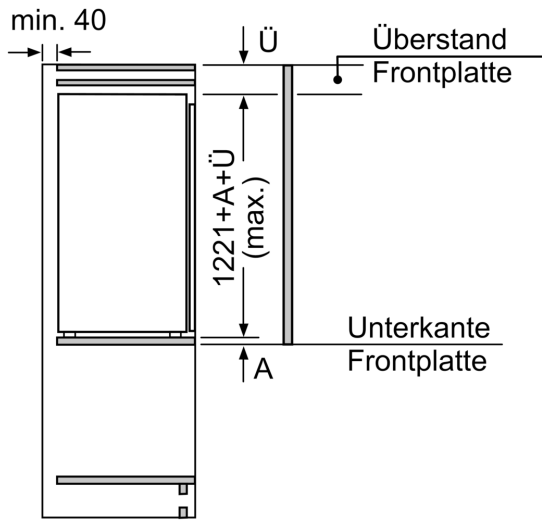

Frischhaltesystem

- 1 VitaFresh plus Schublade mit Feuchtigkeitsregulierung - hält Obst und Gemüse vitaminreich und bis zu 2x länger frisch

Zubehör

- 2 x Eierablage

Technische Informationen

- Integrierbar Flachscharnier
- Türanschlag links, wechselbar
- Nischenmasse (H x B x T): 122.5 cm x 56.0 cm x 55.0 cm
- ¹Auf Basis der Ergebnisse der Normprüfung über 24 Std. Tatsächlicher Verbrauch abhängig von Nutzung/Standort des Geräts.

**Serie 6, Einbau-Kühlschrank, 122.5 x 56 cm, Flachscharnier mit Softeinzug
KIR41AD40Y**

Masse in mm

Masse in mm

Masse in mm