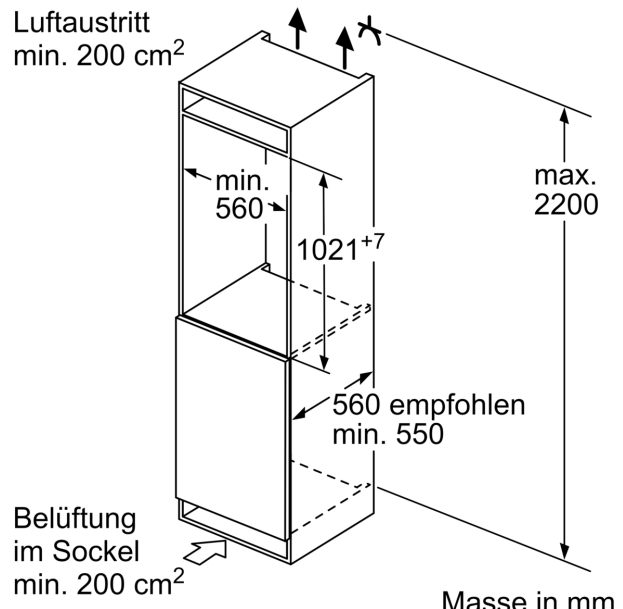

- **Energie-Effizienz-Klasse:** A++
- **Energieverbrauch¹:** 100 kWh /Jahr
- **Nutzzinhalt gesamt:** 172 l
- **Klimaklasse:** SN-T
- **Geräuschwert:** 33 dB(A) re 1 pW

Technische Daten

Bauform:	Einbau
Dekorrahmen/ - platte:	Möglich mit Zubehör
Höhe:	1021 mm
Gerätebreite:	558 mm
Gerätetiefe:	545 mm
Min. Nischenmaße für Installation (H x B x T):	1025.0 x 560 x 550 mm
Nettogewicht:	44.6 kg
Anschlusswert:	90 W
Absicherung:	10 A
Türanschlag:	Rechts wechselbar
Spannung:	220-240 V
Frequenz:	50 Hz
Länge Netzkabel:	230.0 cm
Anzahl Verdichter:	1
Anzahl unabhängiger Kühlkreisläufe:	1
Innenlüfter:	Nein
Scharniere wechselbar:	Ja
Anzahl verstellbarer Ablagen-Kühlteil (Stck):	4
Flaschenregale:	Ja
EAN-Nummer:	4242002924656
Marke:	Bosch
Internationale Bestellbezeichnung:	KIR31SD30Y
Produktkategorie:	Kühlschrank
Frostfree System:	Nein
Gerätetyp:	Vollintegrierbar
Integriertes Zubehör:	2 x Eierablage

Kühlteil

- Kühlraum: 172 l Nutzinhalt
- 5 Abstellflächen aus Sicherheitsglas (4 höhenverstellbar), davon 1 x VarioShelf teilbar und unterschiebbar, 1 x EasyAccess shelf, ausziehbar
- 5 Türabsteller, davon 1 Butter-/ Käsefach

Frischhaltesystem

- 1 VitaFresh plus Schublade mit Feuchtigkeitsregulierung - hält Obst und Gemüse vitaminreich und bis zu 2x länger frisch

Zubehör

- 2 x Eierablage

Technische Informationen

- Easy Installation
- Integrierbar Flachscharnier
- Nischenmasse (H x B x T): 102.5 cm x 56.0 cm x 55.0 cm
- ¹Auf Basis der Ergebnisse der Normprüfung über 24 Std. Tatsächlicher Verbrauch abhängig von Nutzung/Standort des Geräts.

**Serie 6, Einbau-Kühlschrank, 102.5 x 56 cm, Flachscharnier mit Softeinzug
KIR31SD30Y**

Masse in mm

Masse in mm

Masse in mm