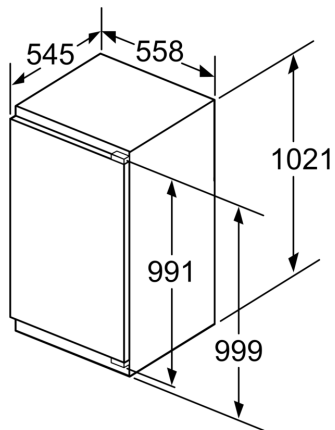

Kühlteil

- Kühlraum: 172 l Nutzinhalt
- 5 Abstellflächen aus Sicherheitsglas (4 höhenverstellbar), davon 1 x VarioShelf teilbar und unterschiebbar, 1 x EasyAccess shelf, ausziehbar
- 5 Türabsteller, davon 1 Butter-/ Käsefach

Frischhaltesystem

- 1 VitaFresh plus Schublade mit Feuchtigkeitsregulierung - hält Obst und Gemüse vitaminreich und bis zu 2x länger frisch

Zubehör

- 2 x Eierablage

Technische Informationen

- Easy Installation
- Integrierbar Flachscharnier
- Nischenmasse (H x B x T): 102.5 cm x 56.0 cm x 55.0 cm
- ¹Auf Basis der Ergebnisse der Normprüfung über 24 Std. Tatsächlicher Verbrauch abhängig von Nutzung/Standort des Geräts.

**Serie 6, Einbau-Kühlschrank, 102.5 x 56 cm, Flachscharnier mit Softeinzug
KIR31SD30Y**

Masse in mm

Masse in mm

Masse in mm