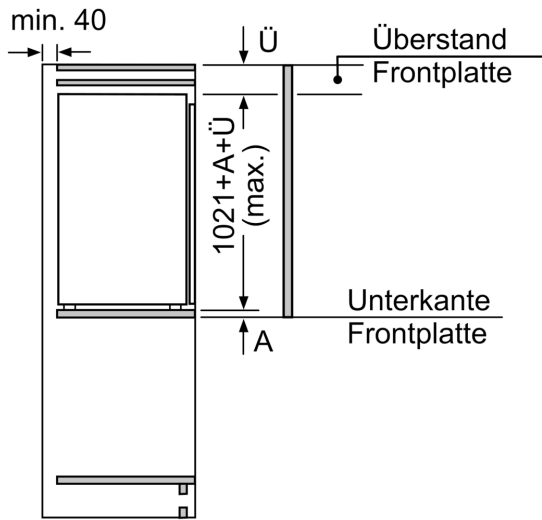

Frischhaltesystem

- 1 VitaFresh plus Schublade mit Feuchtigkeitsregulierung - hält Obst und Gemüse vitaminreich und bis zu 2x länger frisch

Zubehör

- 2 x Eierablage

Technische Informationen

- Easy Installation
- Integrierbar Flachscharnier
- Nischenmasse (H x B x T): 102.5 cm x 56.0 cm x 55.0 cm
- ¹Auf Basis der Ergebnisse der Normprüfung über 24 Std. Tatsächlicher Verbrauch abhängig von Nutzung/Standort des Geräts.

**Serie 6, Einbau-Kühlschrank, 102.5 x 56 cm, Flachscharnier mit Softeinzug
KIR31SD30Y**

Masse in mm

Masse in mm

Masse in mm