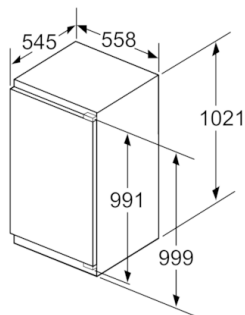

Frischhaltesystem

- 1 VitaFresh plus Schublade mit Feuchtigkeitsregulierung - hält Obst und Gemüse vitaminreich und bis zu 2x länger frisch

Zubehör

- 2 x Eierablage

Technische Informationen

- Integrierbar Flachscharnier
- Türanschlag rechts, wechselbar
- Nischenmasse (H x B x T): 102.5 cm x 56.0 cm x 55.0 cm
- ¹Auf Basis der Ergebnisse der Normprüfung über 24 Std. Tatsächlicher Verbrauch abhängig von Nutzung/Standort des Geräts.

Serie | 6, Einbau-Kühlschrank, 102.5 x 56 cm
KIR31AD40Y

Masse in mm

Masse in mm