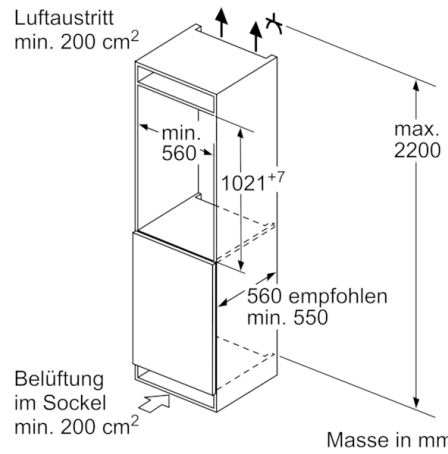

Technische Daten

Bauform :	Eingebaut
Dekorrahmen/ - platte :	Möglich mit Zubehör
Höhe (mm) :	1021
Gerätebreite (mm) :	558
Gerätetiefe (mm) :	545
Nischenmaße (H x B x T) (mm) :	1025.0 x 560 x 550
Nettogewicht (kg) :	39.736
Anschlusswert (W) :	90
Absicherung (A) :	10
Türanschlag :	rechts wechselbar
Spannung (V) :	220-240
Frequenz (Hz) :	50
Approbationszertifikate :	CE, VDE
Länge Netzkabel (cm) :	230
Anzahl Verdichter :	1
Anzahl unabhängiger Kühlkreisläufe :	1
Innenlüfter :	Nein
Scharniere wechselbar :	Ja
Anzahl verstellbarer Ablagen-Kühlteil (Stck) :	4
Flaschenregale :	Nein
EAN-Nummer :	4242002767017
Marke :	Bosch
Internationale Bestellbezeichnung :	KIR31AD40Y
Produktkategorie :	Kühlschrank
Jährlicher Energieverbrauch (kWh/annum) (2010/30/EC) :	67.00
Nettofassungsvermögen Kühlteil (l) - neu (2010/30/EC) :	172
Nettofassungsvermögen Gefrierfachteil (l) - neu (2010/30/EC) :	0
Frostfree System :	Nein
Gefrierleistung (kg/24h) - neu (2010/30/EC) :	0
Schallleistung (dB(A) re 1 pW) :	33
Klimaklasse :	SN-T
Art der Installation :	Vollintegrierbar

Kühlteil

- Kühlraum: 172 l Nutzinhalt
- 5 Abstellflächen aus Sicherheitsglas (4 höhenverstellbar), davon 1 x VarioShelf teilbar und unterschiebbar, 1 x EasyAccess shelf, ausziehbar
- 5 Türabsteller, davon 1x Butter-/ Käsefach

Frischhaltesystem

- 1 VitaFresh plus Schublade mit Feuchtigkeitsregulierung - hält Obst und Gemüse vitaminreich und bis zu 2x länger frisch

Zubehör

- 2 x Eierablage

Technische Informationen

- Integrierbar Flachscharnier
- Türanschlag rechts, wechselbar
- Nischenmasse (H x B x T): 102.5 cm x 56.0 cm x 55.0 cm
- ¹Auf Basis der Ergebnisse der Normprüfung über 24 Std. Tatsächlicher Verbrauch abhängig von Nutzung/Standort des Geräts.

Serie | 6, Einbau-Kühlschrank, 102.5 x 56 cm
KIR31AD40Y

Masse in mm

Masse in mm