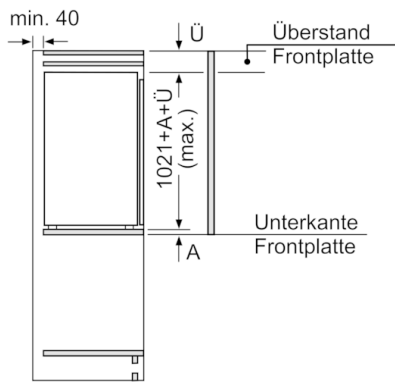

Frischhaltesystem

- 1 VitaFresh plus Schublade mit Feuchtigkeitsregulierung - hält Obst und Gemüse vitaminreich und bis zu 2x länger frisch

Zubehör

- 2 x Eierablage

Technische Informationen

- Integrierbar Flachscharnier
- Türanschlag rechts, wechselbar
- Nischenmasse (H x B x T): 102.5 cm x 56.0 cm x 55.0 cm
- ¹Auf Basis der Ergebnisse der Normprüfung über 24 Std. Tatsächlicher Verbrauch abhängig von Nutzung/Standort des Geräts.

Serie | 6, Einbau-Kühlschrank, 102.5 x 56 cm
KIR31AD40Y

Masse in mm

Masse in mm