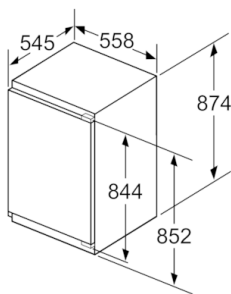

Frischhaltesystem

- 1 VitaFresh plus Schublade mit Feuchtigkeitsregulierung - hält Obst und Gemüse vitaminreich und bis zu 2x länger frisch

Zubehör

- 2 x Eierablage

Technische Informationen

- Integrierbar Flachscharnier
- Türanschlag rechts, wechselbar
- Türanschlag rechts
- Nischenmasse (H x B x T): 88.0 cm x 56.0 cm x 55.0 cm
- ¹Auf Basis der Ergebnisse der Normprüfung über 24 Std. Tatsächlicher Verbrauch abhängig von Nutzung/Standort des Geräts.

**Serie | 6, Einbau-Kühlschrank, 88 x 56 cm
KIR21AD40Y**

Masse in mm

Masse in mm

Masse in mm