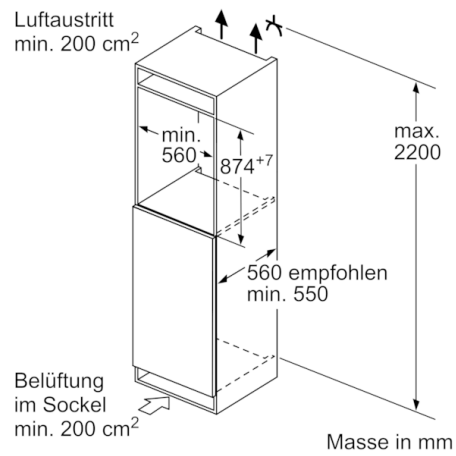

Kühlteil

- Kühlraum: 144 l Nutzinhalt
- 4 Abstellflächen aus Sicherheitsglas (3 höhenverstellbar), davon 1 x VarioShelf teilbar und unterschiebbar, 1 x EasyAccess shelf, ausziehbar
- 3 Türabsteller, davon 1x Butter-/ Käsefach

Frischhaltesystem

- 1 VitaFresh plus Schublade mit Feuchtigkeitsregulierung - hält Obst und Gemüse vitaminreich und bis zu 2x länger frisch

Zubehör

- 2 x Eierablage

Technische Informationen

- Integrierbar Flachscharnier
- Türanschlag rechts, wechselbar
- Türanschlag rechts
- Nischenmasse (H x B x T): 88.0 cm x 56.0 cm x 55.0 cm
- ¹Auf Basis der Ergebnisse der Normprüfung über 24 Std. Tatsächlicher Verbrauch abhängig von Nutzung/Standort des Geräts.

**Serie | 6, Einbau-Kühlschrank, 88 x 56 cm
KIR21AD40Y**

Masse in mm

Masse in mm

Masse in mm