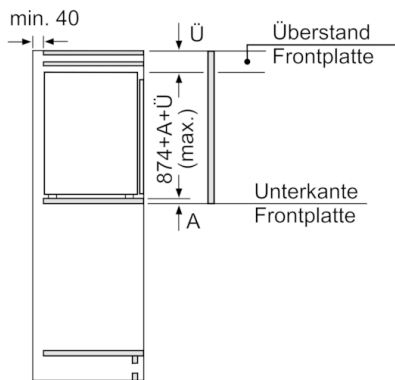

Frischhaltesystem

- 1 VitaFresh plus Schublade mit Feuchtigkeitsregulierung - hält Obst und Gemüse vitaminreich und bis zu 2x länger frisch

Zubehör

- 2 x Eierablage

Technische Informationen

- Integrierbar Flachscharnier
- Türanschlag rechts, wechselbar
- Türanschlag rechts
- Nischenmasse (H x B x T): 88.0 cm x 56.0 cm x 55.0 cm
- ¹Auf Basis der Ergebnisse der Normprüfung über 24 Std. Tatsächlicher Verbrauch abhängig von Nutzung/Standort des Geräts.

**Serie | 6, Einbau-Kühlschrank, 88 x 56 cm
KIR21AD40Y**

Masse in mm

Masse in mm

Masse in mm