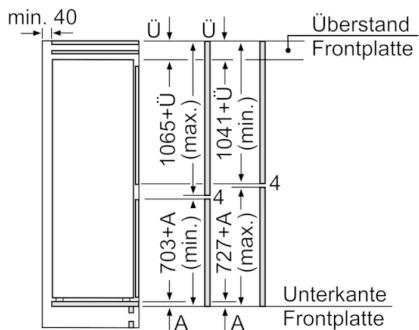

Frischhaltesystem

- 1 VitaFresh plus Schublade mit Feuchtigkeitsregulierung - hält Obst und Gemüse vitaminreich und bis zu 2x länger frisch

Gefrierteil

- ****-Gefrierraum: 67 l Nutzinhalt
- Gefriervermögen: 8 kg in 24 Std.
- Vario Zone - herausnehmbare Sicherheitsglasplatten für extra viel Platz!
- 3 transparente Gefriergut-Schubladen, davon 1 BigBox
- Gefriergut-Kalender

**Serie | 6, Einbau-Kühl-Gefrier-Kombination
mit Gefrierbereich unten, 177.2 x 55.8 cm
KIN86HD30Y**

Masse in mm

Masse in mm

Die angegebenen Möbeltürmasse gelten für eine Türfuge von 4 mm.

Masse in mm