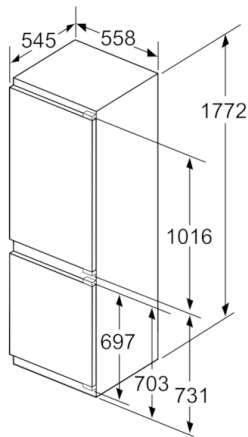

Zubehör

- 2 x Kälteakku, 2 x Eierablage, 1 x Eiskwürfelschale

Technische Informationen

- Integrierbar Flachscharnier
- Easy Installation
- Nischenmasse (H x B x T): 177.5 cm x 56.0 cm x 55.0 cm
- ¹Auf Basis der Ergebnisse der Normprüfung über 24 Std. Tatsächlicher Verbrauch abhängig von Nutzung/Standort des Geräts.

Kühlteil

- Kühlraum: 188 l Nutzinhalt
- 5 Abstellflächen aus Sicherheitsglas (4 höhenverstellbar), davon 1 x VarioShelf teilbar und unterschiebbar, 1 x EasyAccess shelf, ausziehbar
- 5 Türabsteller, davon 1x Butter-/ Käsefach

**Serie | 6, Einbau-Kühl-Gefrier-Kombination
mit Gefrierbereich unten, 177.2 x 55.8 cm
KIN86HD30Y**

Masse in mm

Masse in mm

Die angegebenen Möbeltürmasse gelten für eine Türfuge von 4 mm.

Masse in mm