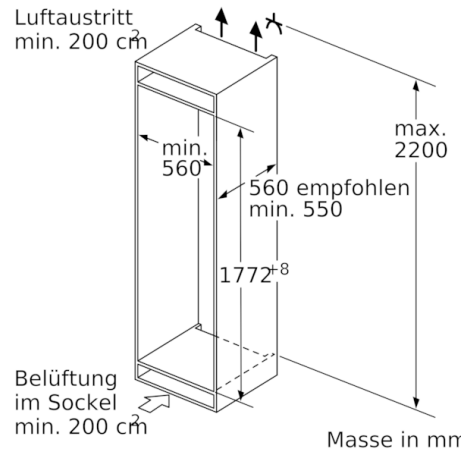

Zubehör

- 2 x Kälteakku, 2 x Eierablage, 1 x Eiskwürfelschale

Technische Informationen

- Integrierbar Flachscharnier
- Easy Installation
- Nischenmasse (H x B x T): 177.5 cm x 56.0 cm x 55.0 cm
- ¹Auf Basis der Ergebnisse der Normprüfung über 24 Std. Tatsächlicher Verbrauch abhängig von Nutzung/Standort des Geräts.

Kühlteil

- Kühlraum: 188 l Nutzinhalt
- 5 Abstellflächen aus Sicherheitsglas (4 höhenverstellbar), davon 1 x VarioShelf teilbar und unterschiebbar, 1 x EasyAccess shelf, ausziehbar
- 5 Türabsteller, davon 1x Butter-/ Käsefach

Frischhaltesystem

- 1 VitaFresh plus Schublade mit Feuchtigkeitsregulierung - hält Obst und Gemüse vitaminreich und bis zu 2x länger frisch

Gefrierteil

- ****-Gefrierraum: 67 l Nutzinhalt
- Gefriervermögen: 8 kg in 24 Std.
- Vario Zone - herausnehmbare Sicherheitsglasplatten für extra viel Platz!
- 3 transparente Gefriergut-Schubladen, davon 1 BigBox
- Gefriergut-Kalender

**Serie | 6, Einbau-Kühl-Gefrier-Kombination
mit Gefrierbereich unten, 177.2 x 55.8 cm
KIN86HD30Y**

Masse in mm

Masse in mm

Die angegebenen Möbeltürmasse gelten für eine Türfuge von 4 mm.

Masse in mm