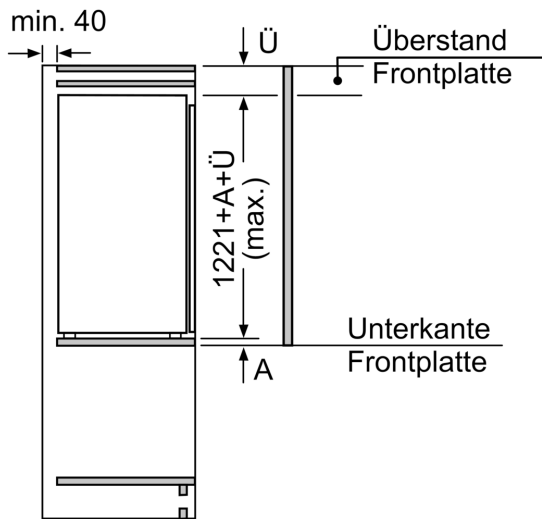

**Serie 6, Einbau-Kühlschrank mit
Gefrierfach, 122.5 x 56 cm,
Flachscharnier mit Softeinzug
KIL42AD40Y**

Masse in mm