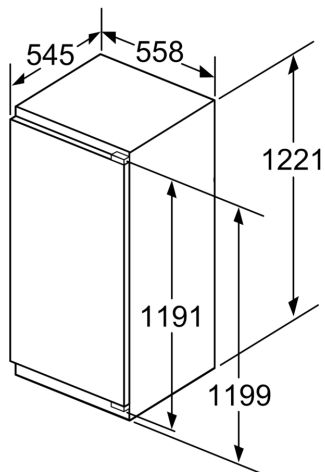

Technische Daten

Bauform: Einbau
 Dekorrahmen/ - platte: Möglich mit Zubehör
 Höhe: 1221 mm
 Gerätebreite: 558 mm
 Gerätetiefe: 545 mm
 Min. Nischenmaße für Installation (H x B x T): 1225.0 x 560 x 550 mm
 Nettogewicht: 48.0 kg
 Anschlusswert: 90 W
 Absicherung: 10 A
 Türanschlag: Rechts wechselbar
 Spannung: 220-240 V
 Frequenz: 50 Hz
 Länge Netzkabel: 230.0 cm
 Anzahl Verdichter: 1
 Anzahl unabhängiger Kühlkreisläufe: 1
 Innenlüfter: Nein
 Scharniere wechselbar: Ja
 Anzahl verstellbarer Ablagen-Kühlteil (Stck): 4
 Flaschenregale: Nein
 EAN-Nummer: 4242002745978
 Marke: Bosch
 Internationale Bestellbezeichnung: KIL42AD40Y
 Produktkategorie: Kühlschrank
 Frostfree System: Nein
 Gerätetyp: Vollintegrierbar
 Integriertes Zubehör: 2 x Eierablage, 1 x Eiswürfelschale

Zubehör

- 3 x Eierablage, Eiswürfelschale

Technische Informationen

- Integrierbar Flachscharnier
- Türanschlag links, wechselbar
- Nischenmasse (H x B x T): 122.5 cm x 56.0 cm x 55.0 cm
- ¹Auf Basis der Ergebnisse der Normprüfung über 24 Std. Tatsächlicher Verbrauch abhängig von Nutzung/Standort des Geräts.

**Serie 6, Einbau-Kühlschrank mit
Gefrierfach, 122.5 x 56 cm,
Flachscharnier mit Softeinzug
KIL42AD40Y**

Masse in mm

Masse in mm

Masse in mm