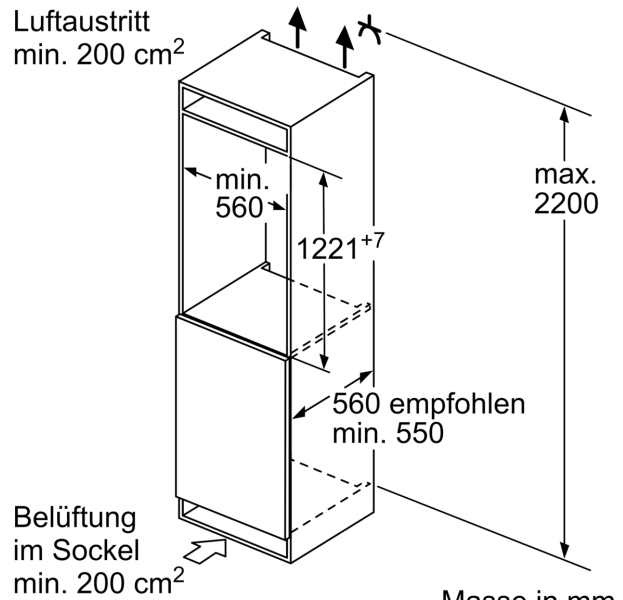

Kühlteil

- Kühlraum: 180 l Nutzinhalt
- 5 Abstellflächen aus Sicherheitsglas (4 höhenverstellbar), davon 1 x VarioShelf teilbar und unterschiebbar, 1 x EasyAccess shelf, ausziehbar
- 4 Türabsteller, davon 1 Butter-/ Käsefach

Frischhaltesystem

- 1 VitaFresh plus Schublade mit Feuchtigkeitsregulierung - hält Obst und Gemüse vitaminreich und bis zu 2x länger frisch

Gefrierteil

- ****-Gefrierraum: 15 l Nutzinhalt
- Gefriervermögen: 2.5 kg in 24 Std.
- 1 Gefrierfach mit Klappe

Zubehör

- 3 x Eierablage, Eiswürfelschale

Technische Informationen

- Integrierbar Flachscharnier
- Türanschlag links, wechselbar
- Nischenmasse (H x B x T): 122.5 cm x 56.0 cm x 55.0 cm
- ¹Auf Basis der Ergebnisse der Normprüfung über 24 Std. Tatsächlicher Verbrauch abhängig von Nutzung/Standort des Geräts.

**Serie 6, Einbau-Kühlschrank mit
Gefrierfach, 122.5 x 56 cm,
Flachscharnier mit Softeinzug
KIL42AD40Y**

Masse in mm

Masse in mm

Masse in mm