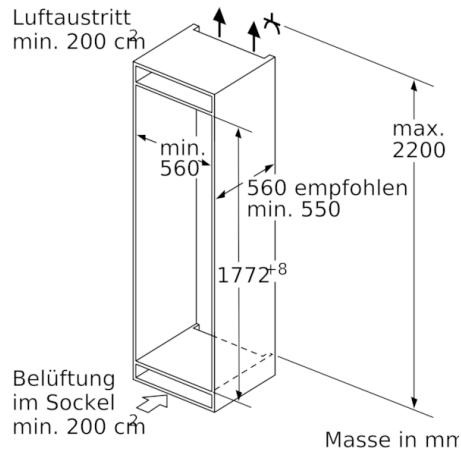

Technische Daten

Bauform :	Eingebaut
Dekorrahmen/ - platte :	Nicht möglich
Höhe (mm) :	1772
Gerätebreite (mm) :	558
Gerätetiefe (mm) :	545
Nischenmaße (H x B x T) (mm) :	1775.0 x 560 x 550
Nettogewicht (kg) :	71.352
Anschlusswert (W) :	90
Absicherung (A) :	10
Türanschlag :	rechts wechselbar
Spannung (V) :	220-240
Frequenz (Hz) :	50
Approbationszertifikate :	CE
Länge Netzkabel (cm) :	230
Lagerung bei Stromausfall (h) :	13
Anzahl Verdichter :	1
Anzahl unabhängiger Kühlkreisläufe :	2
Innenlüfter :	Nein
Scharniere wechselbar :	Ja
Anzahl verstellbarer Ablagen-Kühlteil (Stck) :	5
Flaschenregale :	Nein
EAN-Nummer :	4242005142941
Marke :	Bosch
Internationale Bestellbezeichnung :	KIF82PF30Y
Produktkategorie :	Kühlschrank
Jährlicher Energieverbrauch (kWh/annum) (2010/30/EC) :	220.00
Nettofassungsvermögen Kühlteil (l) - neu (2010/30/EC) :	254
Nettofassungsvermögen Gefrierfachteil (l) - neu (2010/30/EC) :	15
Frostfree System :	Nein
Gefrierleistung (kg/24h) - neu (2010/30/EC) :	2
Schallleistung (dB(A) re 1 pW) :	37
Klimaklasse :	SN-ST
Art der Installation :	Vollintegrierbar

Integriertes Zubehör

- 3 x Eierablage
- 1 x Eiswürfelschale
- 1 x Flaschenkamm in Türabsteller

**Serie | 8, Einbau-Kühlschrank mit
Gefrierfach, 177.5 x 56 cm
KIF82PF30Y**

Serie | 8, Einbau-Kühlschrank mit Gefrierfach, 177.5 x 56 cm
KIF82PF30Y

Masse in mm

Masse in mm

Masse in mm

Maximal zulässiges Gewicht der Möbelfronten

Montierte Möbeltüren, die das zulässige Gewicht überschreiten, können zu Beschädigungen und zu Funktionsbeeinträchtigung am Scharnier führen.

T: Gerätetürhöhe inklusiv Scharniere in mm:	ungedämpftes Scharnier Tür in kg:	gedämpftes Scharnier Tür in kg:
1500-1750	22	22

Masse in mm
 Empfehlung Spaltmasse für Flachscharnier

F	R	X
16-19	0-3	2,5
20	0-1	3
	2-3	2,5
21	0-1	3
	2-3	2,5
22	0	4
	1	3,5
	2-3	3