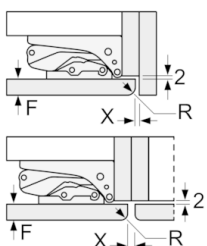

Masse in mm

Masse in mm

Masse in mm

Maximal zulässiges Gewicht der Möbelfronten

Montierte Möbeltüren, die das zulässige Gewicht überschreiten, können zu Beschädigungen und zu Funktionsbeeinträchtigung am Scharnier führen.

T: Gerätetürhöhe inklusiv Scharniere in mm:	ungedämpftes Scharnier Tür in kg:	gedämpftes Scharnier Tür in kg:
1500-1750	22	22

Masse in mm
 Empfehlung Spaltmasse für Flachscharnier

F	R	X
16-19	0-3	2,5
20	0-1	3
	2-3	2,5
21	0-1	3
	2-3	2,5
22	0	4
	1	3,5
	2-3	3

Die in der Tabelle empfohlenen Spaltmasse sind einzuhalten, um eine kollisionsfreie Öffnung der Gerätetüre zu gewährleisten und Beschädigungen am Küchenmöbel zu vermeiden.