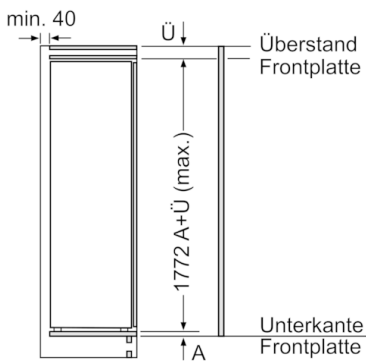

Technische Daten

Bauform :	Eingebaut
Dekorrahmen/ - platte :	Nicht möglich
Höhe (mm) :	1772
Gerätebreite (mm) :	558
Gerätetiefe (mm) :	545
Nischenmaße (H x B x T) (mm) :	1775.0 x 560 x 550
Nettogewicht (kg) :	71.352
Anschlusswert (W) :	90
Absicherung (A) :	10
Türanschlag :	rechts wechselbar
Spannung (V) :	220-240
Frequenz (Hz) :	50
Approbationszertifikate :	CE
Länge Netzkabel (cm) :	230
Lagerung bei Stromausfall (h) :	13
Anzahl Verdichter :	1
Anzahl unabhängiger Kühlkreisläufe :	2
Innenlüfter :	Nein
Scharniere wechselbar :	Ja
Anzahl verstellbarer Ablagen-Kühlteil (Stck) :	5
Flaschenregale :	Nein
EAN-Nummer :	4242005142941
Marke :	Bosch
Internationale Bestellbezeichnung :	KIF82PF30Y
Produktkategorie :	Kühlschrank
Jährlicher Energieverbrauch (kWh/annum) (2010/30/EC) :	220.00
Nettofassungsvermögen Kühlteil (l) - neu (2010/30/EC) :	254
Nettofassungsvermögen Gefrierfachteil (l) - neu (2010/30/EC) :	15
Frostfree System :	Nein
Gefrierleistung (kg/24h) - neu (2010/30/EC) :	2
Schallleistung (dB(A) re 1 pW) :	37
Klimaklasse :	SN-ST
Art der Installation :	Vollintegrierbar

Integriertes Zubehör

- 3 x Eierablage
- 1 x Eiswürfelschale
- 1 x Flaschenkamm in Türabsteller

**Serie | 8, Einbau-Kühlschrank mit
Gefrierfach, 177.5 x 56 cm
KIF82PF30Y**

Serie | 8, Einbau-Kühlschrank mit Gefrierfach, 177.5 x 56 cm
KIF82PF30Y

Masse in mm

Masse in mm

Masse in mm

Maximal zulässiges Gewicht der Möbelfronten

Montierte Möbeltüren, die das zulässige Gewicht überschreiten, können zu Beschädigungen und zu Funktionsbeeinträchtigung am Scharnier führen.