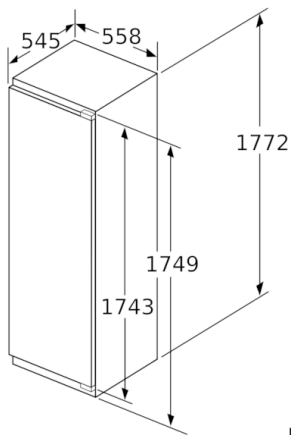

Technische Daten

Bauform :	Eingebaut
Dekorrahmen/ - platte :	Nicht möglich
Höhe (mm) :	1772
Gerätebreite (mm) :	558
Gerätetiefe (mm) :	545
Nischenmaße (H x B x T) (mm) :	1775.0 x 560 x 550
Nettogewicht (kg) :	71.352
Anschlusswert (W) :	90
Absicherung (A) :	10
Türanschlag :	rechts wechselbar
Spannung (V) :	220-240
Frequenz (Hz) :	50
Approbationszertifikate :	CE
Länge Netzkabel (cm) :	230
Lagerung bei Stromausfall (h) :	13
Anzahl Verdichter :	1
Anzahl unabhängiger Kühlkreisläufe :	2
Innenlüfter :	Nein
Scharniere wechselbar :	Ja
Anzahl verstellbarer Ablagen-Kühlteil (Stck) :	5
Flaschenregale :	Nein
EAN-Nummer :	4242005142941
Marke :	Bosch
Internationale Bestellbezeichnung :	KIF82PF30Y
Produktkategorie :	Kühlschrank
Jährlicher Energieverbrauch (kWh/annum) (2010/30/EC) :	220.00
Nettofassungsvermögen Kühlteil (l) - neu (2010/30/EC) :	254
Nettofassungsvermögen Gefrierfachteil (l) - neu (2010/30/EC) :	15
Frostfree System :	Nein
Gefrierleistung (kg/24h) - neu (2010/30/EC) :	2
Schallleistung (dB(A) re 1 pW) :	37
Klimaklasse :	SN-ST
Art der Installation :	Vollintegrierbar

Integriertes Zubehör

- 3 x Eierablage
- 1 x Eiswürfelschale
- 1 x Flaschenkamm in Türabsteller

**Serie | 8, Einbau-Kühlschrank mit
Gefrierfach, 177.5 x 56 cm
KIF82PF30Y**

Serie | 8, Einbau-Kühlschrank mit Gefrierfach, 177.5 x 56 cm
KIF82PF30Y

Masse in mm

Masse in mm

Masse in mm

Maximal zulässiges Gewicht der Möbelfronten

Montierte Möbeltüren, die das zulässige Gewicht überschreiten, können zu Beschädigungen und zu Funktionsbeeinträchtigung am Scharnier führen.