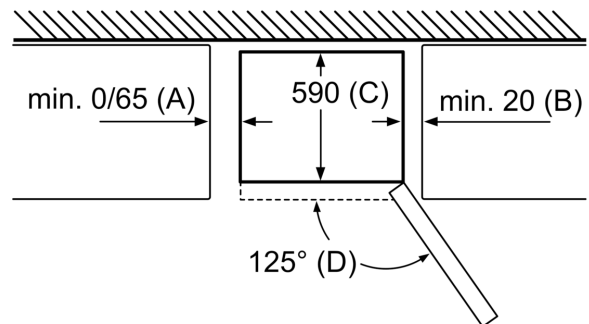

Technische Informationen

- Türanschlag rechts
- Anschlusswert: 100 W
- 220 - 240 V
- Höhenverstellbare Füße vorne, Rollen hinten
- Gerätemasse: H 204 x B 60 x T 66 cm

**Serie | 6, Freistehende
Kühl-Gefrier-Kombination mit
Gefrierbereich unten, 204 x 60 cm,
Edelstahl (mit Antifingerprint)
KGN39HIEP**

Gerätename	a	b	c	d	e	f	g
KGN39/KGF39 (Innengriff)	2030	600	660	590	600	1210	660
KGN39/KGF39 (Aussengriff)	2030	600	660	590	640	1210	700

Technische Daten	
a	Höhe
b	Breite
c	Tiefe bei geschlossener Tür, ohne Griff
d	Schranksiefe
e	Breite bei einer 90° geöffneten Tür
f	Tiefe bei geöffneter Tür
g	Tiefe bei geschlossener Tür, mit Griff

Masse in mm

Gerätename	A	B	C	D
KGN33, 36, 39, 46, 49	0/65	20	590	125
KGF39, 49	0/65	20	590	125

Abmessung A:
Bei Modellen mit vertikal integrierten Griffen,
ist für ein einfaches Öffnen ein
Mindestabstand von 65 mm erforderlich.