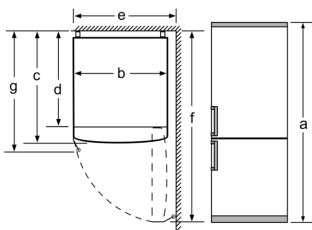

Kühlteil

- Nutzinhalt Kühlteil: 279 l
- No Frost Ausprägungen: Chiller
- 5 Abstellflächen aus Sicherheitsglas (3 höhenverstellbar), davon 4 x EasyAccess Shelf, ausziehbar
- 1 durchgehende Türabsteller, 2 kleine Türabsteller
- Super Kühlen: automatische Deaktivierung

Frischhaltesystem

- 1 VitaFresh plus Schublade mit Feuchtigkeitsregulierung - hält Obst und Gemüse vitaminreich und bis zu 2x länger frisch

Gefrierenteil

- Nutzinhalt Gefrierenteil: 89 l
- Gefriervermögen (kg/24h): 10
- Super Gefrieren: Manuelle/automat. Aktivierung
- Lagerzeit bei Störung: 13 h
- 3 transparente Gefriergut-Schubladen
- Optischer und akustischer Alarm bei unzulässigem Temperaturanstieg im Gefrierenteil

Technische Informationen

- Türanschlag rechts
- Anschlusswert: 100 W
- 220 - 240 V
- Höhenverstellbare Füße vorne, Rollen hinten
- Gerätemasse: H 204 x B 60 x T 66 cm

**Serie | 6, Freistehende
Kühl-Gefrier-Kombination mit
Gefrierbereich unten, 204 x 60 cm,
Edelstahl (mit Antifingerprint)
KGN39HIEP**

Gerätename	a	b	c	d	e	f	g
KGN39/KGF39 (Innengriff)	2030	600	660	590	600	1210	660
KGN39/KGF39 (Aussengriff)	2030	600	660	590	640	1210	700

Technische Daten	
a	Höhe
b	Breite
c	Tiefe bei geschlossener Tür, ohne Griff
d	Schranksiefe
e	Breite bei einer 90° geöffneten Tür
f	Tiefe bei geöffneter Tür
g	Tiefe bei geschlossener Tür, mit Griff