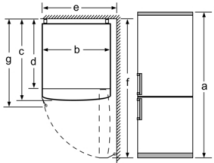

Serie | 4, Freistehende Kühl-Gefrier-Kombination mit Gefrierbereich unten, 186 x 60 cm, inox-look KGN36VL35

Gerätename	a	b	c	d	e	f	g
KGN36 (Innerer Griff)	1860	600	660	590	600	1210	660
KGN36 (Äusserer Griff)	1860	600	660	590	640	1210	700

Spezifikation	
a	Höhe
b	Breite
c	Tiefe mit geschlossener Tür, ohne Griff
d	Schranktiefe
e	Breite mit bis 90° geöffneter Tür
f	Tiefe mit geöffneter Tür
g	Tiefe mit geschlossener Tür, mit Griff

Masse in mm

Gerätename	a	b	c	d	e	f	g	h
KGN36 (Innengriff)	1860	600	660	590	600	1210	660	12
KGN36 (Aussengriff)	1860	600	660	590	640	1210	700	12