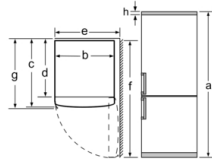

Technische Informationen

- Türanschlag rechts, wechselbar
- Gerätemasse: H 186 x B 60 x T 66 cm
- Höhenverstellbare Füße vorne, Rollen hinten
- ¹Auf Basis der Ergebnisse der Normprüfung über 24 Std. Tatsächlicher Verbrauch abhängig von Nutzung/Standort des Geräts.

Serie | 4, Freistehende Kühl-Gefrier-Kombination mit Gefrierbereich unten, 186 x 60 cm, inox-look KGN36VL35

Gerätename	a	b	c	d	e	f	g
KGN36 (Innerer Griff)	1860	600	660	590	600	1210	660
KGN36 (Äusserer Griff)	1860	600	660	590	640	1210	700

Spezifikation	
a	Höhe
b	Breite
c	Tiefe mit geschlossener Tür, ohne Griff
d	Schranktiefe
e	Breite mit bis 90° geöffneter Tür
f	Tiefe mit geöffneter Tür
g	Tiefe mit geschlossener Tür, mit Griff

Masse in mm

Gerätename	a	b	c	d	e	f	g	h
KGN36 (Innengriff)	1860	600	660	590	600	1210	660	12
KGN36 (Aussengriff)	1860	600	660	590	640	1210	700	12

Beschreibung	
a	Höhe
b	Breite
c	Tiefe bei geschlossener Tür ohne Griff
d	Schranktiefe
e	Breite bei 90° geöffneter Tür
f	Tiefe bei geöffneter Tür
g	Tiefe bei geschlossener Tür mit Griff
h	Luftspalt für den Einbau in Nische oder Einbauschrank