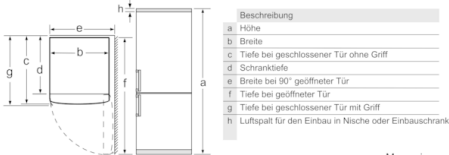

**Serie | 2, Freistehende Kühl-Gefrier-Kombination mit Gefrierbereich unten, 186 x 60 cm, weiß
KGN36NW30**

Gerätename	a	b	c	d	e	f	g	h
KGN36 (Innengriff)	1860	600	660	590	600	1210	660	12
KGN36 (Aussengriff)	1860	600	660	590	640	1210	700	12

Gerätename	A	B	C	D
KGN33, 36, 39, 46, 49	0/65	20	590	125
KGF39, 49	0/65	20	590	125

Abmessung A:
Bei Modellen mit vertikal integrierten Griffen, ist für ein einfaches Öffnen ein Mindestabstand von 65 mm erforderlich.
Masse in mm