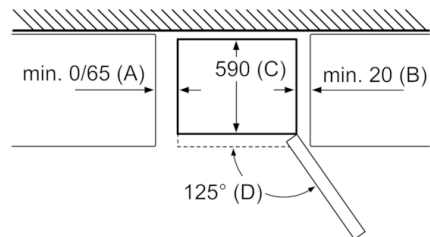

Frischhaltesystem

- MultiBox: Transparente Schublade mit Wellenboden, ideal zur Lagerung von Obst und Gemüse

Gefrierteil

- ****-Gefrierraum: 87 l Nutzinhalt
- Gefriervermögen: 11 kg in 24 Std.
- Lagerzeit bei Störung: 19 h Std.

Technische Informationen

- Türanschlag rechts, wechselbar
- Höhenverstellbare Füße vorne, Rollen hinten
- Gerätemasse: H 186 x B 60 x T 66 cm
- ¹Auf Basis der Ergebnisse der Normprüfung über 24 Std.
Tatsächlicher Verbrauch abhängig von Nutzung/Standort des Geräts.

Gerätename	A	B	C	D
KGN33, 36, 39, 46, 49	0/65	20	590	125
KGF39, 49	0/65	20	590	125

Abmessung A:
Bei Modellen mit vertikal integrierten Griffen, ist für ein einfaches Öffnen ein Mindestabstand von 65 mm erforderlich.
Masse in mm