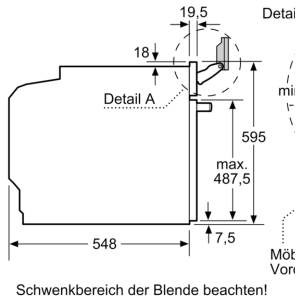

#### **Technische Informationen**

- Nischenmasse (HxBxT): 585 mm - 595 mm x 560 mm - 568 mm x 550 mm
- Gerätemasse (HxBxT): 595 mm x 594 mm x 548 mm
- Gesamtanschlusswert Elektro: 3.6 kW

**Series 8, Built-in oven with added steam and microwave function, 60 x 60 cm, Stainless steel HNG6764S1**