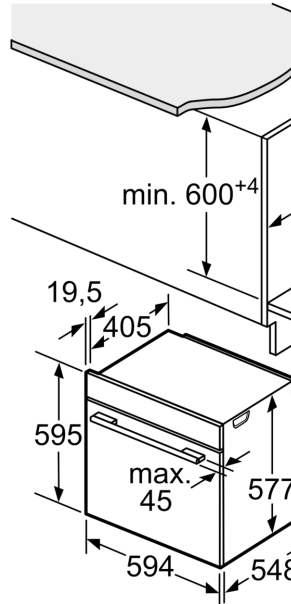

#### **Technische Informationen**

- Nischenmasse (HxBxT): 585 mm - 595 mm x 560 mm - 568 mm x 550 mm
- Gerätemasse (HxBxT): 595 mm x 594 mm x 548 mm
- Gesamtanschlusswert Elektro: 3.6 kW

**Series 8, Built-in oven with added steam and microwave function, 60 x 60 cm, Stainless steel HNG6764S1**

Platz für Geräteanschluss  
320 x 115