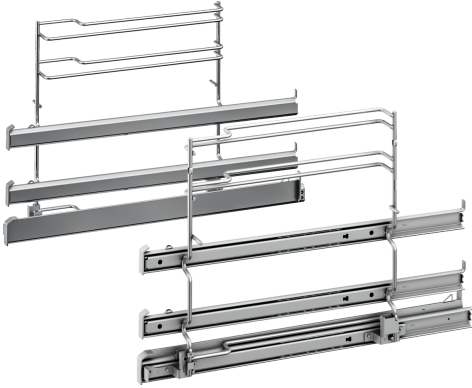

Teleskopauszug, 2-fach + Clip-Auszug HEZ538S00

Abmessungen des verpackten Gerätes:85 x 305 x 410 mm
Abmessung der Palette: 77.0 x 80.0 x 120.0
Anzahl Geräte pro Palette: 48
Nettogewicht:2.0 kg
Bruttogewicht:2.3 kg
EAN-Nummer: 4242005054893