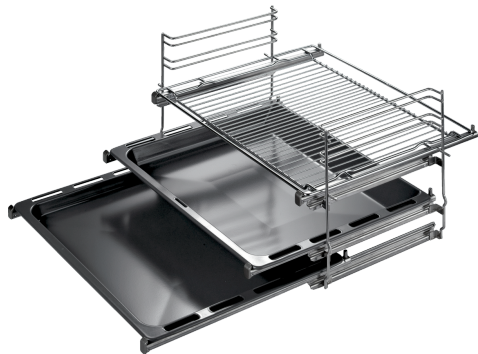

## Auszugsystem HEZ338356

- Mit dem Teleskop-Auszug wird das Befüllen wie auch das Entnehmen der Backbleche bequemer, einfacher und erleichtert Ihnen so die Arbeit - die Bleche und der Kombirost lassen sich auf den drei Führungsschienen leicht und kipp sicher bis vor den Backofen herausziehen. Auch als 2-fach-oder-3-fach-Normalauszug