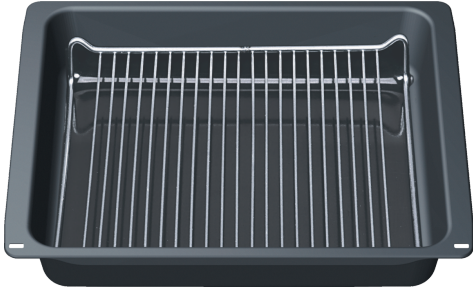

**Backblech, 81 x 465 x 375 mm
HEZ333000**

- Extra tiefe Pfanne mit Einlegerost. Ideal für grosse Braten etc. oder Grillanwendungen, da beide Teile gemeinsam entnommen werden können. Inhalt: 10 l.

Technische Daten

Abmessungen des verpackten Gerätes: 120 x 480 x 450 mm
Abmessung der Palette: 100.0 x 80.0 x 120.0
Anzahl Geräte pro Palette: 30
Nettogewicht: 2.7 kg
Bruttogewicht: 3.0 kg
EAN-Nummer: 4242002328232