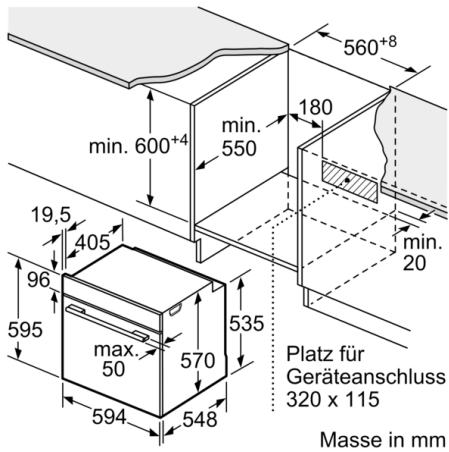

**Serie | 6, Einbau-Herd, 60 x 60 cm,
Weiß
HET557BW1C**

**Der Einbauherd mit AutoPilot: bereitet Ihre
Speisen automatisch perfekt zu.**

Technische Daten

Frontfarbe : Weiß
Bauform : Eingebaut
Integriertes Reinigungssystem : alle Seiten katalytisch, Hydrolytisch
Nischenmaße (H x B x T) : 600-604 x 560-568 x 550 mm
Abmessungen des Gerätes : 595 x 594 x 548 mm
Abmessungen des verpackten Gerätes : 675 x 690 x 660 mm
Material der Blende : Glas
Material der Tür : Glas
Nettogewicht : 34.4 kg
Nettovolumen - Backrohr 1 : 71 l
Beheizungsarten : Großflächengrill, Heißluft, Heißluft sanft, Ober-/Unterhitze, Pizzastufe, Umluftgrill, Unterhitze
Material 1. Backrohr : Andere
Backofenregelung : mechanisch
Anzahl eingebauter Leuchten : 1
Approbationszertifikate : CE, VDE
EAN-Nummer : 4242005030422
Anzahl der Innenräume (2010/30/EC) : 1
Energieeffizienzklasse (2010/30/EC) : A
Energieverbrauch pro Ober-/Unterhitze Zyklus (2010/30/EC) : 0.97 kWh/Zyklus
Energieverbrauch pro Heißluft-Zyklus (2010/30/EC) : 0.81 kWh/Zyklus
Energieeffizienzindex (2010/30/EC) : 95.3 %
Anschlusswert : 11200 W
Absicherung : 3*16 A
Spannung : 400 V
Frequenz : 60; 50 Hz
Steckerart : Festanschluss, ohne Stecker

Zubehör:

- 1 x Kombirost, 1 x Universalpfanne, 2 x Universalpfanne, schmales Format

Technische Informationen

- Nischenmasse (HxBxT): 600 mm - 604 mm x 560 mm - 568 mm x 550 mm
- Gerätemasse (HxBxT): 595 mm x 594 mm x 548 mm
- Gesamtanschlusswert Elektro: 11.2 kW
- Energieeffizienzklasse (gem. EU Nr. 65/2014): A
Energieverbrauch pro Zyklus im konventionellen Modus: 0.97 kWh
Energieverbrauch pro Zyklus im Umluft-Modus: 0.81 kWh
Zahl der Garräume: 1
Wärmequelle: elektrisch
Innenraumvolumen: 71 l

Serie | 6, Einbau-Herd, 60 x 60 cm, Weiß
HET557BW1C

Einbau mit einem Kochfeld.