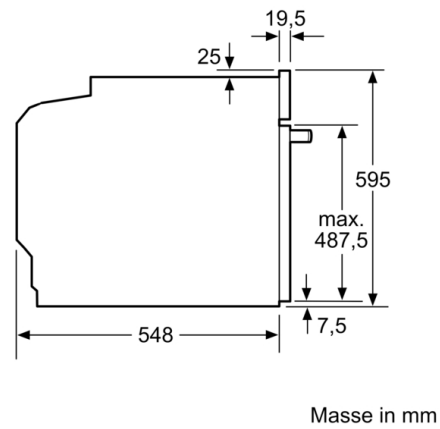

**Serie | 6, Einbau-Herd, 60 x 60 cm,
Weiß
HET557BW1C**

**Der Einbauherd mit AutoPilot: bereitet Ihre
Speisen automatisch perfekt zu.**

Technische Daten

Frontfarbe : Weiß
Bauform : Eingebaut
Integriertes Reinigungssystem : alle Seiten katalytisch, Hydrolytisch
Nischenmaße (H x B x T) : 600-604 x 560-568 x 550 mm
Abmessungen des Gerätes : 595 x 594 x 548 mm
Abmessungen des verpackten Gerätes : 675 x 690 x 660 mm
Material der Blende : Glas
Material der Tür : Glas
Nettogewicht : 34.4 kg
Nettovolumen - Backrohr 1 : 71 l
Beheizungsarten : Großflächengrill, Heißluft, Heißluft sanft, Ober-/Unterhitze, Pizzastufe, Umluftgrill, Unterhitze
Material 1. Backrohr : Andere
Backofenregelung : mechanisch
Anzahl eingebauter Leuchten : 1
Approbationszertifikate : CE, VDE
EAN-Nummer : 4242005030422
Anzahl der Innenräume (2010/30/EC) : 1
Energieeffizienzklasse (2010/30/EC) : A
Energieverbrauch pro Ober-/Unterhitze Zyklus (2010/30/EC) : 0.97 kWh/Zyklus
Energieverbrauch pro Heißluft-Zyklus (2010/30/EC) : 0.81 kWh/Zyklus
Energieeffizienzindex (2010/30/EC) : 95.3 %
Anschlusswert : 11200 W
Absicherung : 3*16 A
Spannung : 400 V
Frequenz : 60; 50 Hz
Steckerart : Festanschluss, ohne Stecker

Zubehör:

- 1 x Kombirost, 1 x Universalpfanne, 2 x Universalpfanne, schmales Format

Technische Informationen

- Nischenmasse (HxBxT): 600 mm - 604 mm x 560 mm - 568 mm x 550 mm
- Gerätemasse (HxBxT): 595 mm x 594 mm x 548 mm
- Gesamtanschlusswert Elektro: 11.2 kW
- Energieeffizienzklasse (gem. EU Nr. 65/2014): A
Energieverbrauch pro Zyklus im konventionellen Modus: 0.97 kWh
Energieverbrauch pro Zyklus im Umluft-Modus: 0.81 kWh
Zahl der Garräume: 1
Wärmequelle: elektrisch
Innenraumvolumen: 71 l

Serie | 6, Einbau-Herd, 60 x 60 cm, Weiß
HET557BW1C

Einbau mit einem Kochfeld.