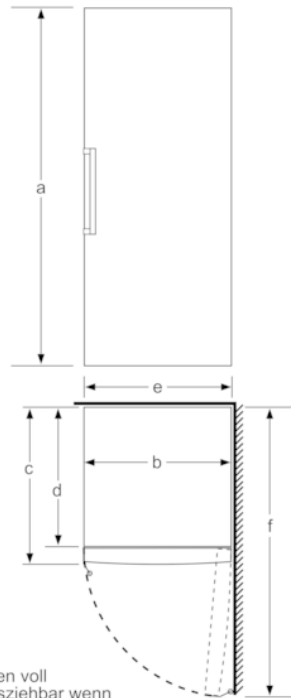

Serie | 6, Freistehender Gefrierschrank, 191 x 70 cm, weiß GSN58FW41H

	a	b	c	d	e	f
KSW36, GSD36	187					
KSV36, KSF36, GSN36, GSV36	186					
KSV33, GSN33, GSV33	176	60	65	58	60	119.5
KSV29, GSN29, GSV29	161					
GSV24	146					
GSN51	161					
GSN54	176	70	78	70	70	142
GSN58	191					

Masse in cm

Schalen voll herausziehbar wenn das Gerät direkt an einer Wand platziert wird.