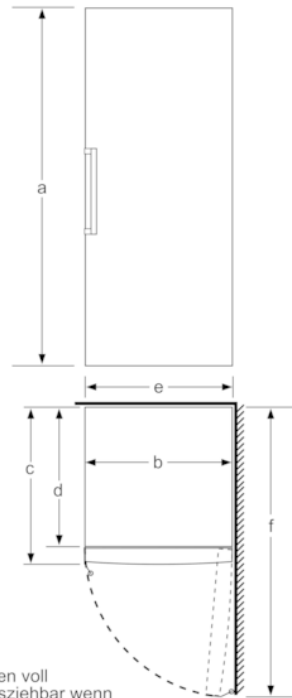

Serie | 6, Freistehender Gefrierschrank, 161 x 70 cm, weiß GSN51FW31H

	a	b	c	d	e	f
KSW36, GSD36	187					
KSV36, KSF36, GSN36, GSV36	186					
KSV33, GSN33, GSV33	176	60	65	58	60	119.5
KSV29, GSN29, GSV29	161					
GSV24	146					
GSN51	161					
GSN54	176	70	78	70	70	142
GSN58	191					

Masse in cm

Schalen voll herausziehbar wenn das Gerät direkt an einer Wand platziert wird.