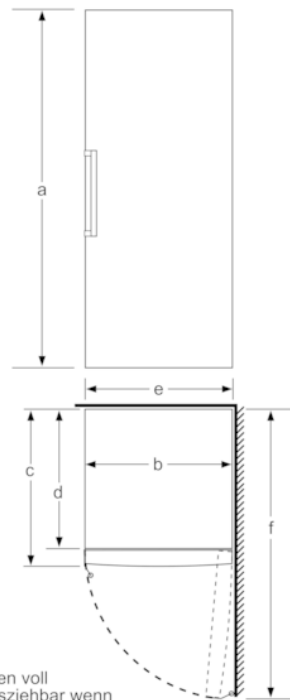

Serie | 6, Freistehender Gefrierschrank, 161 x 70 cm, weiß GSN51AW41H

	a	b	c	d	e	f
KSW36, GSD36	187					
KSV36, KSF36, GSN36, GSV36	186					
KSV33, GSN33, GSV33	176	60	65	58	60	119.5
KSV29, GSN29, GSV29	161					
GSV24	146					
GSN51	161					
GSN54	176	70	78	70	70	142
GSN58	191					

Masse in cm

Schalen voll herausziehbar wenn das Gerät direkt an einer Wand platziert wird.