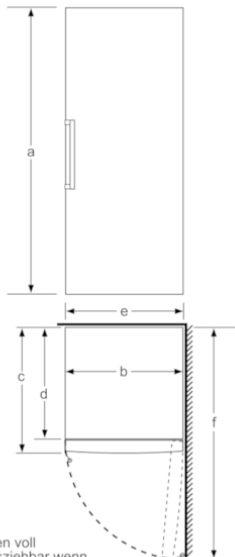

**Serie | 6, Freistehender Gefrierschrank, 161
x 70 cm, weiß
GSN51AW41**

Schalen voll
herausziehbar wenn
das Gerät direkt an
einer Wand platziert wird.

	a	b	c	d	e	f
KSW36, GSD36	187					
KSV36, KSF36, GSN36, GSV36	186					
KSV33, GSN33, GSV33	176	60	65	58	60	119.5
KSV29, GSN29, GSV29	161					
GSV24	146					
GSN51	161					
GSN54	176	70	78	70	70	142
GSN58	191					

Masse in cm