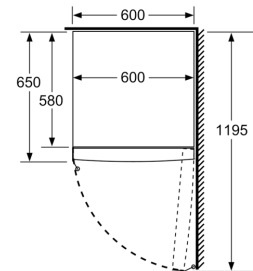

### **Masse**

- Gerätemasse: H 161 x B 60 x T 65 cm

### **Technische Informationen**

- Türanschlag rechts, wechselbar
- Höhenverstellbare Füße vorne, Rollen hinten
- Türöffnungswinkel 90°
- 220 - 240 V

- a Höhe
- b Breite
- c Tiefe bei geschlossener Tür ohne Griff und ohne Abstandsteil
- d Tiefe des Schrank ohne Abstandsteil
- e Breite bei geöffneter Tür ohne Griff
- f Tiefe bei geöffneter Tür ohne Griff und ohne Abstandsteil

Masse in cm

Masse in mm