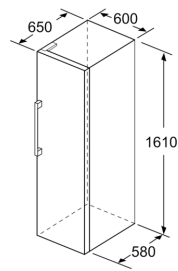

Serie 4, Freistehender Gefrierschrank, 161 x 60 cm, Weiß GSN29VWEP

	a	b	c	d	e	f
KSW36, GSD36	187					
KSV36, KSF36, GSN36, GSV36	186					
KSV33, GSN33, GSV33	176	60	65	58	60	119.5
KSV29, GSN29, GSV29	161					
GSV24	146					
GSN51	161					
GSN54	176	70	78	70	70	142
GSN58	191					

- a Höhe
- b Breite
- c Tiefe bei geschlossener Tür ohne Griff und ohne Abstandsteil
- d Tiefe des Schrank ohne Abstandsteil
- e Breite bei geöffneter Tür ohne Griff
- f Tiefe bei geöffneter Tür ohne Griff und ohne Abstandsteil

Masse in cm