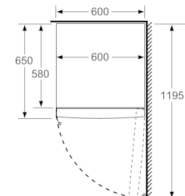

Serie | 6, Freistehender Gefrierschrank, 161 x 60 cm, weiß GSN29DW3P

	a	b	c	d	e	f
KSW36, GSD36	187					
KSV36, KSF36, GSN36, GSV36	186					
KSV33, GSN33, GSV33	176	60	65	58	60	119.5
KSV29, GSN29, GSV29	161					
GSV24	146					
GSN51	161					
GSN54	176	70	78	70	70	142
GSN58	191					

Masse in cm

Masse in mm