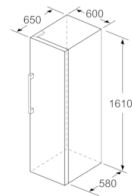

Serie | 6, Freistehender Gefrierschrank, 161 x 60 cm, weiß GSN29DW3P

	a	b	c	d	e	f
KSW36, GSD36	187					
KSV36, KSF36, GSN36, GSV36	186					
KSV33, GSN33, GSV33	176	60	65	58	60	119.5
KSV29, GSN29, GSV29	161					
GSV24	146					
GSN51	161					
GSN54	176	70	78	70	70	142
GSN58	191					

Masse in cm

Masse in mm