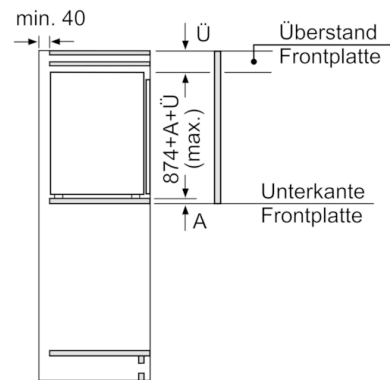

Gefrierteil

- ****-Gefrierraum: 97 l Nutzinhalt
- Gefriervermögen: 8 kg in 24 Std.
- Lagerzeit bei Störung: 22 h Std.
- 3 transparente Gefriergut-Schubladen, davon 1 BigBox
- LowFrost - geringere Eisbildung, schnelleres Abtauen

Zubehör

- 2 x Kälteakku, 1 x Eiswürfelschale

Technische Information

- Integrierbar Flachscharnier
- Türanschlag rechts, wechselbar
- Türanschlag rechts
- Nischenmasse (H x B x T): 88.0 cm x 56.0 cm x 55.0 cm
- ¹Auf Basis der Ergebnisse der Normprüfung über 24 Std. Tatsächlicher Verbrauch abhängig von Nutzung/Standort des Geräts.

Serie | 6, Einbau-Gefrierschrank, 87.4 x 55.8 cm
GIV21AD30

Masse in mm

Masse in mm

Masse in mm

Masse in mm
 Empfehlung Spaltmasse für Flachscharnier

F	R	X
16-19	0-3	2,5
20	0-1	3
	2-3	2,5
21	0-1	3
	2-3	2,5
22	0	4
	1	3,5
	2-3	3