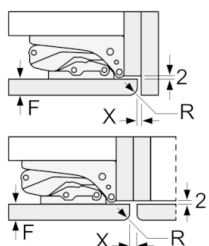

Zubehör

- 2 x Kälteakku, 1 x Eiswürfelschale

Technische Information

- Integrierbar Flachscharnier
- Türanschlag rechts, wechselbar
- Türanschlag rechts
- Nischenmasse (H x B x T): 88.0 cm x 56.0 cm x 55.0 cm
- ¹Auf Basis der Ergebnisse der Normprüfung über 24 Std. Tatsächlicher Verbrauch abhängig von Nutzung/Standort des Geräts.

Serie | 6, Einbau-Gefrierschrank, 87.4 x 55.8 cm
GIV21AD30

Masse in mm

Masse in mm

Masse in mm

Masse in mm
 Empfehlung Spaltmasse für Flachscharnier

F	R	X
16-19	0-3	2,5
20	0-1	3
	2-3	2,5
21	0-1	3
	2-3	2,5
22	0	4
	1	3,5
	2-3	3

Die in der Tabelle empfohlenen Spaltmasse sind einzuhalten, um eine kollisionsfreie Öffnung der Gerätetüre zu gewährleisten und Beschädigungen am Küchenmöbel zu vermeiden.