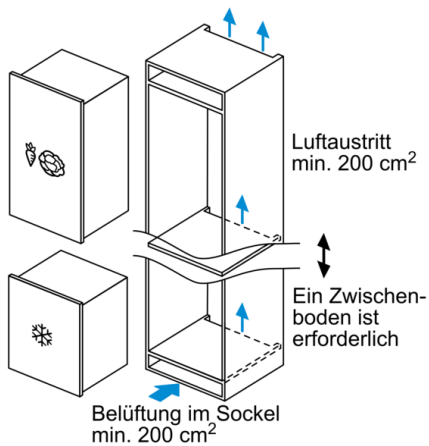

Thermometer-Gefrierteil :	Ohne
Beleuchtung :	Nein
Produktkategorie :	Gefrierschrank
Bauform :	Eingebaut
Dekorrahmen/ - platte :	Nicht möglich
Frostfree System :	Nein
Gerätehöhe (mm) :	874
Gerätebreite (mm) :	558
Gerätetiefe (mm) :	545
Abmessungen des verpackten Gerätes (mm) :	950 x 640 x 620
Nettogewicht (kg) :	40.328
Bruttogewicht (kg) :	43.1
Anschlusswert (W) :	90
Absicherung (A) :	10
Frequenz (Hz) :	50
Approbationszertifikate :	CE, VDE
Länge Netzkabel (cm) :	230
Türanschlag :	rechts wechselbar
Lagerung bei Stromausfall (h) :	22
Abtauvorgang :	manuell
Warnsignal bei Fehlfunktion :	akustisch und visuell
Abschließbare Tür :	Nein
Anzahl Auszüge (Stck) :	3
Anzahl Gefrierfächer mit Klappen (Stck) :	0
EAN-Nummer :	4242002920184
Marke :	Bosch
Internationale Bestellbezeichnung :	GIV21AD30
Produktkategorie :	Gefrierschrank
Jährlicher Energieverbrauch (kWh/annum) (2010/30/EC) :	157.00
Nettofassungsvermögen Gefrierteil (l) - neu (2010/30/EC) :	97
Gefrierleistung (kg/24h) - neu (2010/30/EC) :	8
Klimaklasse :	SN-T
Schallleistung (dB(A) re 1 pW) :	36
Art der Installation :	Vollintegrierbar

Gefrierteil

- ****-Gefrierraum: 97 l Nutzinhalt
- Gefriervermögen: 8 kg in 24 Std.
- Lagerzeit bei Störung: 22 h Std.
- 3 transparente Gefriergut-Schubladen, davon 1 BigBox
- LowFrost - geringere Eisbildung, schnelleres Abtauen

Zubehör

- 2 x Kälteakku, 1 x Eiswürfelschale

Technische Information

- Integrierbar Flachscharnier
- Türanschlag rechts, wechselbar
- Türanschlag rechts
- Nischenmasse (H x B x T): 88.0 cm x 56.0 cm x 55.0 cm
- ¹Auf Basis der Ergebnisse der Normprüfung über 24 Std. Tatsächlicher Verbrauch abhängig von Nutzung/Standort des Geräts.

Serie | 6, Einbau-Gefrierschrank, 87.4 x 55.8 cm
GIV21AD30

Masse in mm

Masse in mm

Masse in mm

Masse in mm
 Empfehlung Spaltmasse für Flachscharnier

F	R	X
16-19	0-3	2,5
20	0-1	3
	2-3	2,5
21	0-1	3
	2-3	2,5
22	0	4
	1	3,5
	2-3	3