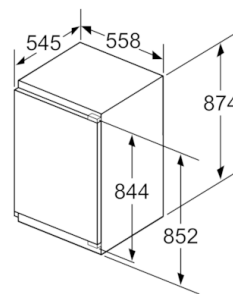

Gefrierteil

- ****-Gefrierraum: 97 l Nutzinhalt
- Gefriervermögen: 8 kg in 24 Std.
- Lagerzeit bei Störung: 22 h Std.
- 3 transparente Gefriergut-Schubladen, davon 1 BigBox
- LowFrost - geringere Eisbildung, schnelleres Abtauen

Zubehör

- 2 x Kälteakku, 1 x Eiswürfelschale

Technische Information

- Integrierbar Flachscharnier
- Türanschlag rechts, wechselbar
- Türanschlag rechts
- Nischenmasse (H x B x T): 88.0 cm x 56.0 cm x 55.0 cm
- ¹Auf Basis der Ergebnisse der Normprüfung über 24 Std. Tatsächlicher Verbrauch abhängig von Nutzung/Standort des Geräts.

Serie | 6, Einbau-Gefrierschrank, 87.4 x 55.8 cm
GIV21AD30

Masse in mm

Masse in mm

Masse in mm

Masse in mm
 Empfehlung Spaltmasse für Flachscharnier

F	R	X
16-19	0-3	2,5
20	0-1	3
	2-3	2,5
21	0-1	3
	2-3	2,5
22	0	4
	1	3,5
	2-3	3