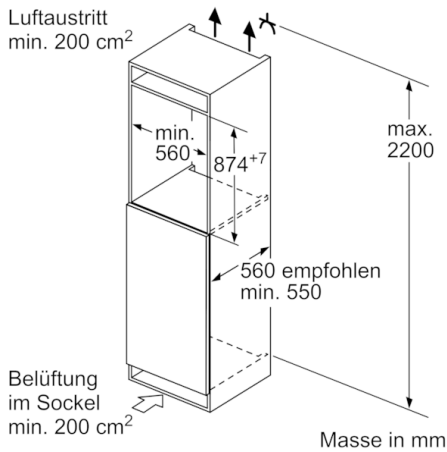

Gefrierteil

- ****-Gefrierraum: 97 l Nutzinhalt
- Gefriervermögen: 8 kg in 24 Std.
- Lagerzeit bei Störung: 22 h Std.
- 3 transparente Gefriergut-Schubladen, davon 1 BigBox
- LowFrost - geringere Eisbildung, schnelleres Abtauen

Zubehör

- 2 x Kälteakku, 1 x Eiswürfelschale

Technische Information

- Integrierbar Flachscharnier
- Türanschlag rechts, wechselbar
- Türanschlag rechts
- Nischenmasse (H x B x T): 88.0 cm x 56.0 cm x 55.0 cm
- ¹Auf Basis der Ergebnisse der Normprüfung über 24 Std. Tatsächlicher Verbrauch abhängig von Nutzung/Standort des Geräts.

Serie | 6, Einbau-Gefrierschrank, 87.4 x 55.8 cm
GIV21AD30

Masse in mm

Masse in mm

Masse in mm

Masse in mm
 Empfehlung Spaltmasse für Flachscharnier

F	R	X
16-19	0-3	2,5
20	0-1	3
	2-3	2,5
21	0-1	3
	2-3	2,5
22	0	4
	1	3,5
	2-3	3