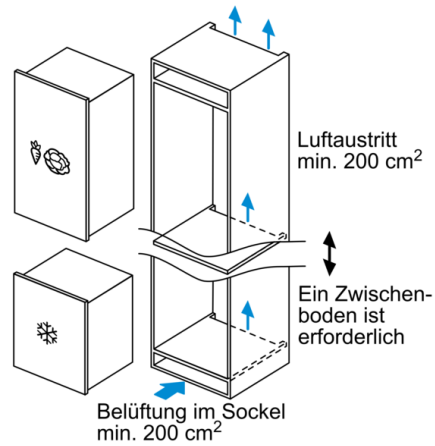

**Gefrierteil**

- \*\*\*\*-Gefrierraum: 72 l Nutzinhalt
- Gefriervermögen: 8 kg in 24 Std.
- 3 transparente Gefriergut-Schubladen
- LowFrost - geringere Eisbildung, schnelleres Abtauen

**Zubehör**

- Eiswürfelschale, 2 x Kälteakku

**Technische Information**

- Integrierbar Flachscharnier
- Türanschlag rechts, wechselbar
- Türanschlag rechts
- Nischenmasse (H x B x T): 72.0 cm x 56.0 cm x 55.0 cm
- <sup>1</sup>Auf Basis der Ergebnisse der Normprüfung über 24 Std.  
Tatsächlicher Verbrauch abhängig von Nutzung/Standort des Geräts.

**Serie | 6, Einbau-Gefrierschrank, 71.2 x 55.8 cm**  
**GIV11AD30**

Masse in mm  
 Empfehlung Spaltmasse für Flachscharnier

F	R	X
16-19	0-3	2,5
20	0-1	3
	2-3	2,5
21	0-1	3
	2-3	2,5
22	0	4
	1	3,5
	2-3	3

Die in der Tabelle empfohlenen Spaltmasse sind einzuhalten, um eine kollisionsfreie Öffnung der Gerätetüre zu gewährleisten und Beschädigungen am Küchenmöbel zu vermeiden.