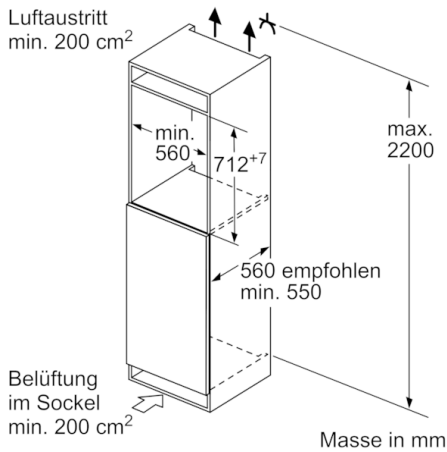

**Gefrierteil**

- \*\*\*\*-Gefrierraum: 72 l Nutzinhalt
- Gefriervermögen: 8 kg in 24 Std.
- 3 transparente Gefriergut-Schubladen
- LowFrost - geringere Eisbildung, schnelleres Abtauen

**Zubehör**

- Eiswürfelschale, 2 x Kälteakku

**Technische Information**

- Integrierbar Flachscharnier
- Türanschlag rechts, wechselbar
- Türanschlag rechts
- Nischenmasse (H x B x T): 72.0 cm x 56.0 cm x 55.0 cm
- <sup>1</sup>Auf Basis der Ergebnisse der Normprüfung über 24 Std.  
Tatsächlicher Verbrauch abhängig von Nutzung/Standort des Geräts.

**Serie | 6, Einbau-Gefrierschrank, 71.2 x 55.8 cm**  
**GIV11AD30**

Masse in mm  
 Empfehlung Spaltmasse für Flachscharnier

F	R	X
16-19	0-3	2,5
20	0-1	3
	2-3	2,5
21	0-1	3
	2-3	2,5
22	0	4
	1	3,5
	2-3	3

Die in der Tabelle empfohlenen Spaltmasse sind einzuhalten, um eine kollisionsfreie Öffnung der Gerätetüre zu gewährleisten und Beschädigungen am Küchenmöbel zu vermeiden.