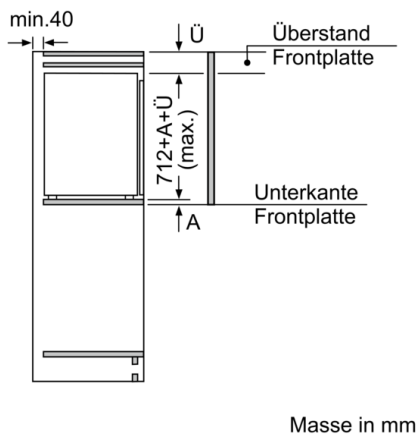

**Gefrierteil**

- \*\*\*\*-Gefrierraum: 72 l Nutzinhalt
- Gefriervermögen: 8 kg in 24 Std.
- 3 transparente Gefriergut-Schubladen
- LowFrost - geringere Eisbildung, schnelleres Abtauen

**Zubehör**

- Eiswürfelschale, 2 x Kälteakku

**Technische Information**

- Integrierbar Flachscharnier
- Türanschlag rechts, wechselbar
- Türanschlag rechts
- Nischenmasse (H x B x T): 72.0 cm x 56.0 cm x 55.0 cm
- <sup>1</sup>Auf Basis der Ergebnisse der Normprüfung über 24 Std.  
Tatsächlicher Verbrauch abhängig von Nutzung/Standort des Geräts.

**Serie | 6, Einbau-Gefrierschrank, 71.2 x 55.8 cm**  
**GIV11AD30**

Masse in mm  
 Empfehlung Spaltmasse für Flachscharnier

F	R	X
16-19	0-3	2,5
20	0-1	3
	2-3	2,5
21	0-1	3
	2-3	2,5
22	0	4
	1	3,5
	2-3	3

Die in der Tabelle empfohlenen Spaltmasse sind einzuhalten, um eine kollisionsfreie Öffnung der Gerätetüre zu gewährleisten und Beschädigungen am Küchenmöbel zu vermeiden.