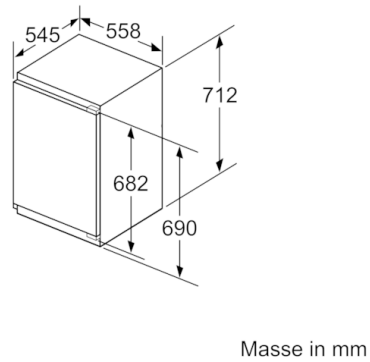

**Gefrierteil**

- \*\*\*\*-Gefrierraum: 72 l Nutzinhalt
- Gefriervermögen: 8 kg in 24 Std.
- 3 transparente Gefriergut-Schubladen
- LowFrost - geringere Eisbildung, schnelleres Abtauen

**Zubehör**

- Eiswürfelschale, 2 x Kälteakku

**Technische Information**

- Integrierbar Flachscharnier
- Türanschlag rechts, wechselbar
- Türanschlag rechts
- Nischenmasse (H x B x T): 72.0 cm x 56.0 cm x 55.0 cm
- <sup>1</sup>Auf Basis der Ergebnisse der Normprüfung über 24 Std.  
Tatsächlicher Verbrauch abhängig von Nutzung/Standort des Geräts.

**Serie | 6, Einbau-Gefrierschrank, 71.2 x 55.8 cm**  
**GIV11AD30**

Masse in mm  
 Empfehlung Spaltmasse für Flachscharnier

F	R	X
16-19	0-3	2,5
20	0-1	3
	2-3	2,5
21	0-1	3
	2-3	2,5
22	0	4
	1	3,5
	2-3	3

Die in der Tabelle empfohlenen Spaltmasse sind einzuhalten, um eine kollisionsfreie Öffnung der Gerätetüre zu gewährleisten und Beschädigungen am Küchenmöbel zu vermeiden.