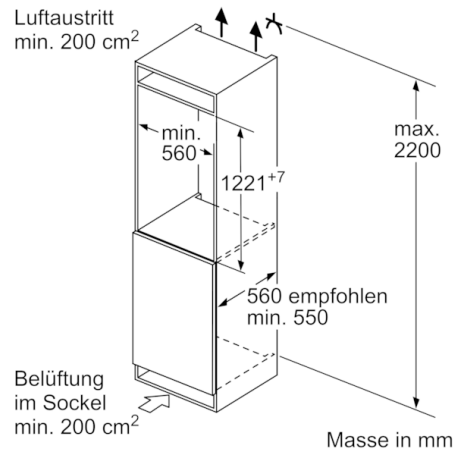

Gefrierteil

- ****-Gefrierraum: 127 l Nutzinhalt
- Gefriervermögen: 20 kg in 24 Std.
- 4 transparente Gefriergut-Schubladen, davon 1 BigBox
- 1 Intensiv-Gefrierfächer mit transparenter Klappe
- Gefriergut-Kalender

Zubehör

- 2 x Kälteakku, 1 x Eiswürfelschale

Technische Information

- Integrierbar Flachscharnier
- Türanschlag links, wechselbar
- Nischenmasse (H x B x T): 122.5 cm x 56.0 cm x 55.0 cm
- ¹Auf Basis der Ergebnisse der Normprüfung über 24 Std.
Tatsächlicher Verbrauch abhängig von Nutzung/Standort des Geräts.

**Serie | 6, Einbau-Gefrierschrank, 122.1 x 55.8 cm
GIN41AC30**

Masse in mm

Masse in mm

Masse in mm

Masse in mm
Empfehlung Spaltmasse für Flachscharnier

F	R	X
16-19	0-3	2,5
20	0-1	3
	2-3	2,5
21	0-1	3
	2-3	2,5
22	0	4
	1	3,5
	2-3	3

Die in der Tabelle empfohlenen Spaltmasse sind einzuhalten, um eine kollisionsfreie Öffnung der Gerätetüre zu gewährleisten und Beschädigungen am Küchenmöbel zu vermeiden.