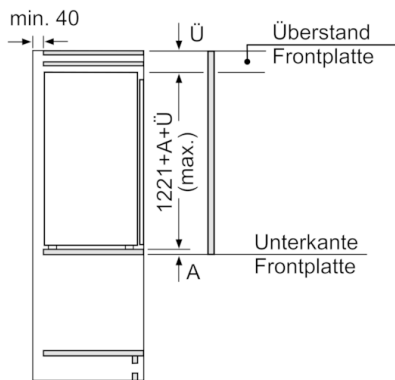

Zubehör

- 2 x Kälteakku, 1 x Eiswürfelschale

Technische Information

- Integrierbar Flachscharnier
- Türanschlag links, wechselbar
- Nischenmasse (H x B x T): 122.5 cm x 56.0 cm x 55.0 cm
- ¹Auf Basis der Ergebnisse der Normprüfung über 24 Std.
Tatsächlicher Verbrauch abhängig von Nutzung/Standort des Geräts.

**Serie | 6, Einbau-Gefrierschrank, 122.1 x 55.8 cm
GIN41AC30**

Masse in mm

Masse in mm

Masse in mm

Masse in mm
Empfehlung Spaltmasse für Flachscharnier

F	R	X
16-19	0-3	2,5
20	0-1	3
	2-3	2,5
21	0-1	3
	2-3	2,5
22	0	4
	1	3,5
	2-3	3