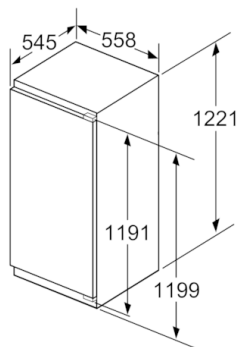

Zubehör

- 2 x Kälteakku, 1 x Eiswürfelschale

Technische Information

- Integrierbar Flachscharnier
- Türanschlag links, wechselbar
- Nischenmasse (H x B x T): 122.5 cm x 56.0 cm x 55.0 cm
- ¹Auf Basis der Ergebnisse der Normprüfung über 24 Std.
Tatsächlicher Verbrauch abhängig von Nutzung/Standort des Geräts.

**Serie | 6, Einbau-Gefrierschrank, 122.1 x 55.8 cm
GIN41AC30**

Masse in mm

Masse in mm

Masse in mm

Masse in mm
Empfehlung Spaltmasse für Flachscharnier

F	R	X
16-19	0-3	2,5
20	0-1	3
	2-3	2,5
21	0-1	3
	2-3	2,5
22	0	4
	1	3,5
	2-3	3