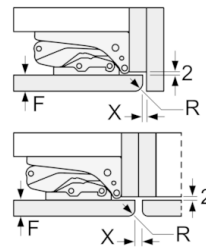

Zubehör

- 2 x Kälteakku, 1 x Eiswürfelschale

Technische Information

- Integrierbar Flachscharnier
- Türanschlag links, wechselbar
- Nischenmasse (H x B x T): 122.5 cm x 56.0 cm x 55.0 cm
- ¹Auf Basis der Ergebnisse der Normprüfung über 24 Std.
Tatsächlicher Verbrauch abhängig von Nutzung/Standort des Geräts.

**Serie | 6, Einbau-Gefrierschrank, 122.1 x 55.8 cm
GIN41AC30**

Masse in mm

Masse in mm

Masse in mm

Masse in mm
Empfehlung Spaltmasse für Flachscharnier

F	R	X
16-19	0-3	2,5
20	0-1	3
	2-3	2,5
21	0-1	3
	2-3	2,5
22	0	4
	1	3,5
	2-3	3

Die in der Tabelle empfohlenen Spaltmasse sind einzuhalten, um eine kollisionsfreie Öffnung der Gerätetüre zu gewährleisten und Beschädigungen am Küchenmöbel zu vermeiden.