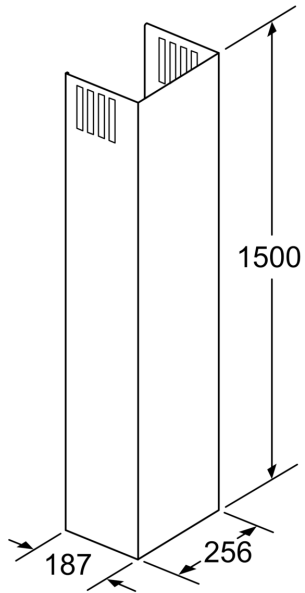

Kaminverlängerung, 1500 mm DWZ0AX5L0

- Teleskopverlängerung 1500 mm für Wandesse
- Die Gesamtgeräteeöhe kann um max. 1030 mm verlängert werden
- Einsetzbar für Abluft- und Umluftbetrieb
- Verlängerung mit Umluftschlitzen

Technische Daten

Abmessungen des verpackten Gerätes: 1710 x 320 x 470 mm
Abmessung der Palette: 185.0 x 80.0 x 120.0
Anzahl Geräte pro Palette: 4
Nettogewicht: 4.9 kg
Bruttogewicht: 10.8 kg
EAN-Nummer: 4242002966526

Kaminverlängerung, 1500 mm
DWZ0AX5L0

Masse in mm