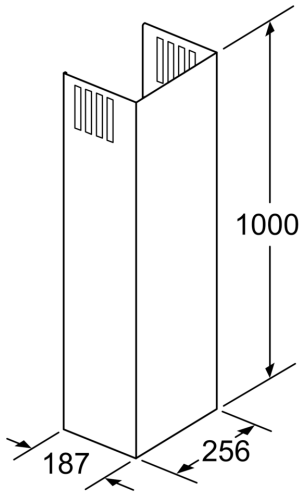

Kaminverlängerung, 1000 mm
DWZ0AX5K0

Masse in mm