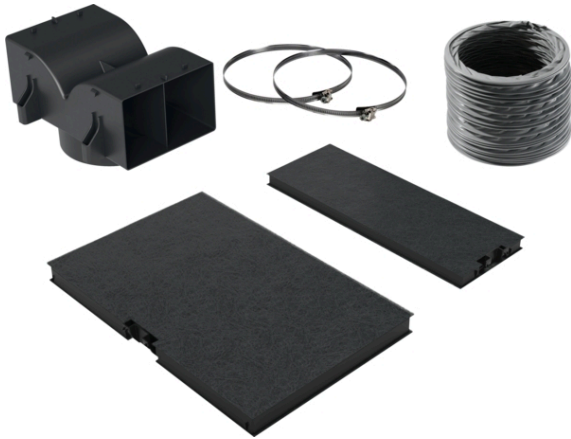

Standard Umluftset DWZ0AF0U0

Technische Daten

Abmessungen des verpackten Gerätes :	455 x 335 x 690 mm
Abmessung der Palette :	200.0 x 80.0 x 120.0
Anzahl Geräte pro Palette :	12
Nettogewicht :	2.1 kg
Bruttogewicht :	4.2 kg
EAN-Nummer :	4242002966441

Standard Umluftset DWZ0AF0U0

Sonderzubehör

- Bestehend aus Umluftweiche, Aktivkohlefilter (2 Einheiten), flex. Schlauch und Befestigungsmaterial