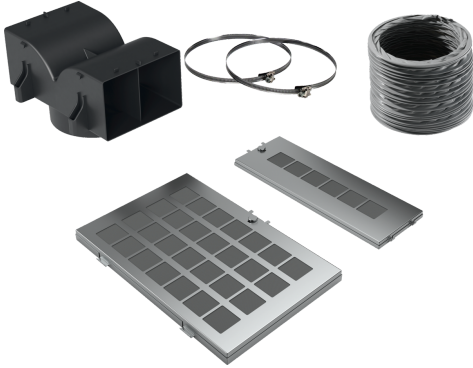

Long Life Umluftset DWZ0AF0S0

- Bestehend aus Umluftweiche, mehrfach regenerierbaren Aktivkohlefilter (2 Stück), flex. Schlauch und Befestigungsmaterial

Technische Daten

Abmessungen des verpackten Gerätes:	455 x 335 x 690 mm
Abmessung der Palette:	200.0 x 80.0 x 120.0
Anzahl Geräte pro Palette:	12
Nettogewicht:	4.8 kg
Bruttogewicht:	5.9 kg
EAN-Nummer:	4242002966427

Long Life Umluftset DWZ0AF0S0

Sonderzubehör

- Bestehend aus Umluftweiche, mehrfach regenerierbaren Aktivkohlefilter (2 Stück), flex. Schlauch und Befestigungsmaterial