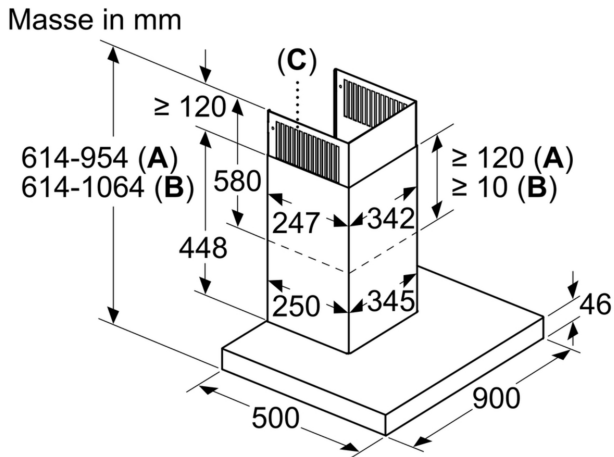

**Serie 6, Wandhaube, 90 cm,
Edelstahl
DWB98JQ50**

A: Abluft
B: Umluft
C: Luftaustritt - Schlitze bei Abluft
nach unten montieren