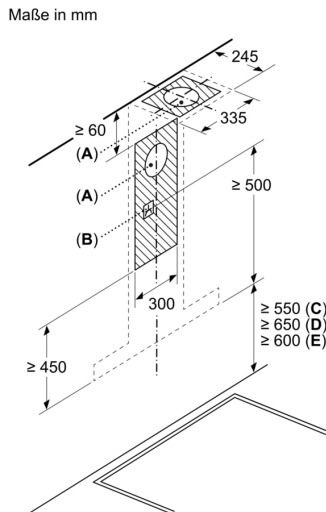

Technische Informationen

- Für Wandmontage über Kochstellen
- Gerätemasse Abluft (HxBxT): 614-954 x 898 x 500 mm
- Gerätemasse Umluft (HxBxT): 614-1064 x 898 x 500 mm
- Anschlusswert: 165 W
- Abluftstutzen Ø 150 mm (120 mm beiliegend)
- Mit Rückstauklappe

*Gemäss EU-Regulierung Nr. 65/2014

**Serie 6, Wandhaube, 90 cm,
Edelstahl
DWB98JQ50**

A: Abluft
B: Umluft
C: Luftaustritt - Schlitze bei Abluft
 nach unten montieren

A: Abluftaustritt
B: Steckdose
C: Elektro
D: Gas – ab Oberkante Topfräger
E: Elektro – für Australien und Neuseeland