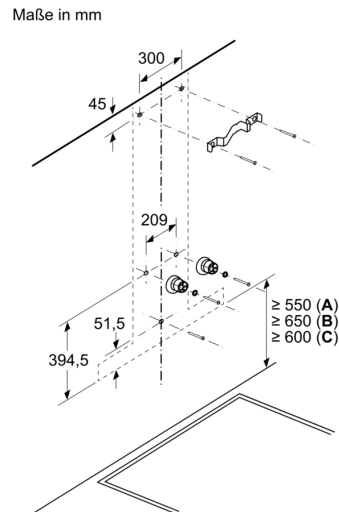

Technische Daten

Farbe des Kamins:	Edelstahl
Bauart:	Wandmontage
Länge Netzkabel:	130 cm
Höhe des Kamins:	582-908/568-1018 mm
Gerätehöhe:	46 mm
Mindestabstand zur Kochstelle Elektro:	550 mm
Mindestabstand zur Kochstelle Gas:	650 mm
Nettogewicht:	18.7 kg
Steuerung:	elektronisch
Regelung der Leistungsstufen:	3-stufig + 2 Intensiv
Lüfterleistung bei höchster Normalstufe Abluft:	430 m ³ /h
Gebläseleistung bei Intensivstufe-Umluftbetrieb:	457 m ³ /h
Lüfterleistung bei höchster Normalstufe Umluft:	353 m ³ /h
Gebläseleistung bei Intensivstufe-Abluftbetrieb:	844 m ³ /h
Max. Luftmenge:	430 m ³ /h
Anzahl der Lampen (Stck):	3
Schallleistung:	55 dB(A) re 1pW
Durchmesser des Abluftstutzens:	120 / 150 mm
Material des Fettfilters:	Metallfettfilter, waschbar
EAN-Nummer:	4242005099351
Anschlusswert:	165 W
Absicherung:	10 A
Spannung:	220-240 V
Frequenz:	50; 60 Hz
Steckerart:	Schuko-/Gardy.m.Erdung
Gerätetyp:	Wandmontage

Technische Informationen

- Für Wandmontage über Kochstellen
- Gerätemasse Abluft (HxBxT): 614-954 x 898 x 500 mm
- Gerätemasse Umluft (HxBxT): 614-1064 x 898 x 500 mm
- Anschlusswert: 165 W
- Abluftstutzen Ø 150 mm (120 mm beiliegend)
- Mit Rückstauklappe

*Gemäss EU-Regulierung Nr. 65/2014

**Serie 6, Wandhaube, 90 cm,
Edelstahl
DWB98JQ50**

A: Abluft
B: Umluft
C: Luftaustritt - Schlitze bei Abluft
 nach unten montieren

A: Abluftaustritt
B: Steckdose
C: Elektro
D: Gas – ab Oberkante Topfräger
E: Elektro – für Australien und Neuseeland