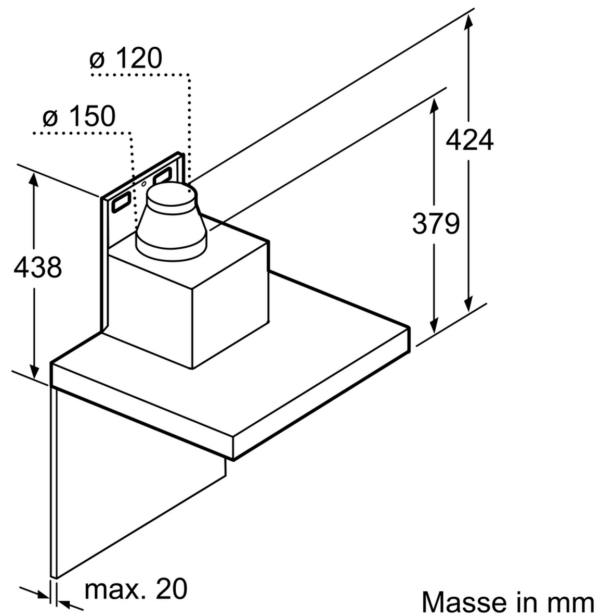

Technische Daten

Farbe des Kamins:	Edelstahl
Bauart:	Wandmontage
Länge Netzkabel:	130 cm
Höhe des Kamins:	582-908/568-1018 mm
Gerätehöhe:	46 mm
Mindestabstand zur Kochstelle Elektro:	550 mm
Mindestabstand zur Kochstelle Gas:	650 mm
Nettogewicht:	18.7 kg
Steuerung:	elektronisch
Regelung der Leistungsstufen:	3-stufig + 2 Intensiv
Lüfterleistung bei höchster Normalstufe Abluft:	430 m ³ /h
Gebläseleistung bei Intensivstufe-Umluftbetrieb:	457 m ³ /h
Lüfterleistung bei höchster Normalstufe Umluft:	353 m ³ /h
Gebläseleistung bei Intensivstufe-Abluftbetrieb:	844 m ³ /h
Max. Luftmenge:	430 m ³ /h
Anzahl der Lampen (Stck):	3
Schallleistung:	55 dB(A) re 1pW
Durchmesser des Abluftstutzens:	120 / 150 mm
Material des Fettfilters:	Metallfettfilter, waschbar
EAN-Nummer:	4242005099351
Anschlusswert:	165 W
Absicherung:	10 A
Spannung:	220-240 V
Frequenz:	50; 60 Hz
Steckerart:	Schuko-/Gardy.m.Erdung
Gerätetyp:	Wandmontage

Technische Informationen

- Für Wandmontage über Kochstellen
- Gerätemasse Abluft (HxBxT): 614-954 x 898 x 500 mm
- Gerätemasse Umluft (HxBxT): 614-1064 x 898 x 500 mm
- Anschlusswert: 165 W
- Abluftstutzen Ø 150 mm (120 mm beiliegend)
- Mit Rückstauklappe

*Gemäss EU-Regulierung Nr. 65/2014

**Serie 6, Wandhaube, 90 cm,
Edelstahl
DWB98JQ50**

A: Abluft
B: Umluft
C: Luftaustritt - Schlitze bei Abluft
 nach unten montieren

A: Abluftaustritt
B: Steckdose
C: Elektro
D: Gas – ab Oberkante Topfräger
E: Elektro – für Australien und Neuseeland