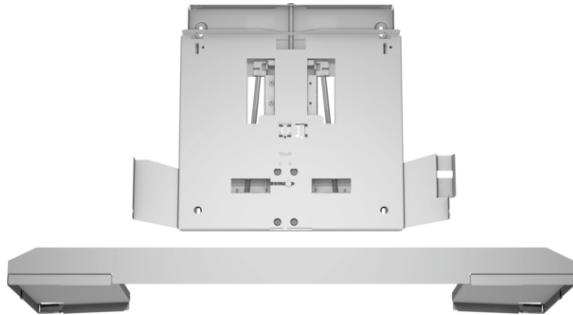

Absenkrahmen DSZ4960

Technische Daten

Abmessungen des verpackten Gerätes :	80 x 520 x 640 mm
Abmessung der Palette :	175.0 x 80.0 x 120.0
Anzahl Geräte pro Palette :	40
Nettogewicht :	3.9 kg
Bruttogewicht :	6.0 kg
EAN-Nummer :	4242002882529

Absenkrahmen DSZ4960

Sonderzubehör

- Kombinierbar mit Flachschirmhauben
- Der Absenkrahmen lässt die Flachschirmhaube komplett im Oberschrank verschwinden
- Montage direkt an die Küchenwand
- Passend für: 90 cm breite Flachschirmhauben