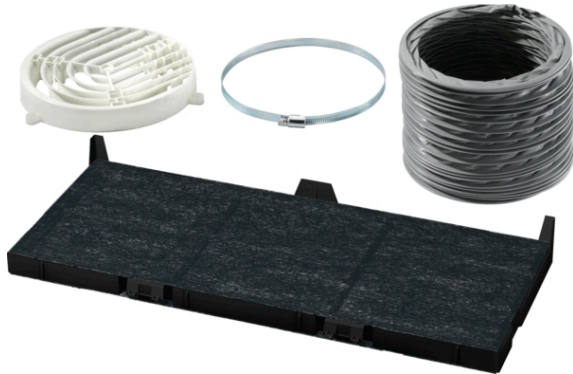

Standard Umluftset DSZ4565

Technische Daten

Abmessungen des verpackten Gerätes :	60 x 210 x 490 mm
Abmessung der Palette :	140.0 x 80.0 x 120.0
Anzahl Geräte pro Palette :	140
Nettogewicht :	0.6 kg
Bruttogewicht :	0.9 kg
EAN-Nummer :	4242002882314

4 242002 882314

Standard Umluftset DSZ4565

Sonderzubehör

- Für Umluftbetrieb
- Bestehend aus:
Aktivkohlefilter, Umlenkweiche, Flex-Schlauch ø150 mm, 800 mm lang, mit 2 Schlauchklemmen, Befestigungsmaterial