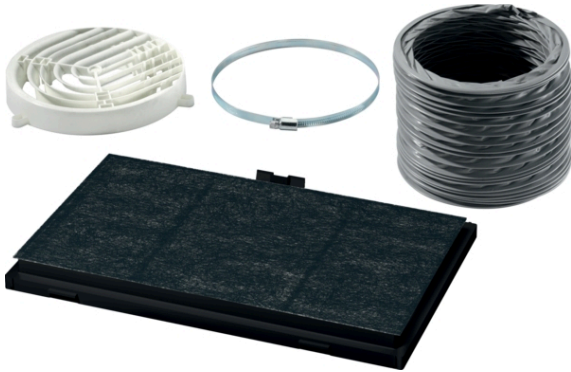

Standard Umluftset DSZ4545

- Für Umluftbetrieb
- **Bestehend aus:**
- **Bestehend aus:**
- Aktivkohlefilter, Umlenkweiche, Flex-Schlauch $\varnothing 150$ mm, 800 mm lang, mit 2 Schlauchklemmen, Befestigungsmaterial

Technische Daten

Abmessungen des verpackten Gerätes :	60 x 200 x 480 mm
Abmessung der Palette :	140.0 x 80.0 x 120.0
Anzahl Geräte pro Palette :	140
Nettogewicht :	0.5 kg
Bruttogewicht :	0.8 kg
EAN-Nummer :	4242002882284

4 242002 882284

Standard Umluftset DSZ4545

- Für Umluftbetrieb
- Bestehend aus:
Aktivkohlefilter, Umlenkweiche, Flex-Schlauch ø150 mm, 800 mm lang, mit 2 Schlauchklemmen, Befestigungsmaterial