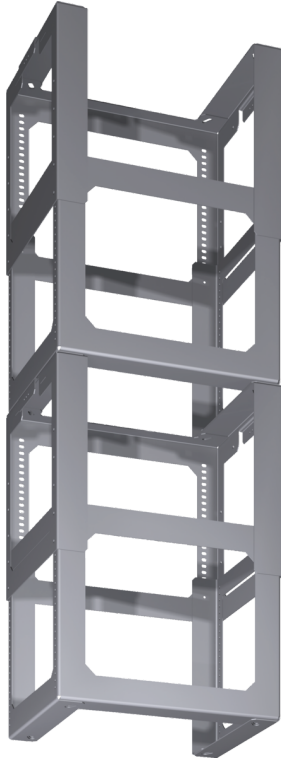

Montageturmverlängerung DHZ1253

- Montageturmverlängerung für Inselesse
- Für eine Kaminhöhe von 1100 - 1500 mm. Die Gerätehöhe ist abhängig von der Bauform (Korpushöhe)

Technische Daten

Abmessungen des verpackten Gerätes:455 x 335 x 690 mm
Abmessung der Palette: 200.0 x 80.0 x 120.0
Anzahl Geräte pro Palette: 12
Nettogewicht: 7.2 kg
Bruttogewicht:9.2 kg
EAN-Nummer: 4242002510231

Montageturmverlängerung DHZ1253