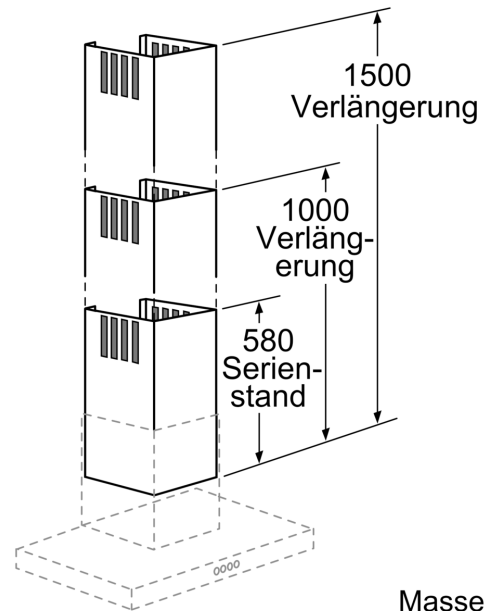

Kaminverlängerung, 1500 mm DHZ1235

- Teleskopverlängerung 1500 mm für Wandesse
- Die Gesamtgeräteeöhe kann um 480 mm - 920 mm verlängert werden
- Einsetzbar für Abluft- und Umluftbetrieb
- Verlängerung mit Umluftschlitzen

Technische Daten

Abmessungen des verpackten Gerätes: 1710 x 320 x 470 mm
Abmessung der Palette: 185.0 x 80.0 x 120.0
Anzahl Geräte pro Palette: 4
Nettogewicht: 5.7 kg
Bruttogewicht: 11.6 kg
EAN-Nummer: 4242002503004

4 242002 503004

Kaminverlängerung, 1500 mm DHZ1235

Maße in mm

Masse in mm