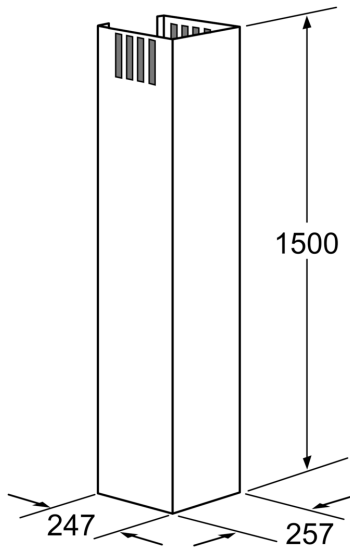

Kaminverlängerung, 1500 mm DHZ1235

- Teleskopverlängerung 1500 mm für Wandesse
- Die Gesamtgeräteeöhe kann um 480 mm - 920 mm verlängert werden
- Einsetzbar für Abluft- und Umluftbetrieb
- Verlängerung mit Umluftschlitzen

Technische Daten

Abmessungen des verpackten Gerätes: 1710 x 320 x 470 mm
Abmessung der Palette: 185.0 x 80.0 x 120.0
Anzahl Geräte pro Palette: 4
Nettogewicht: 5.7 kg
Bruttogewicht: 11.6 kg
EAN-Nummer: 4242002503004

4 242002 503004

Kaminverlängerung, 1500 mm DHZ1235

Maße in mm

Masse in mm