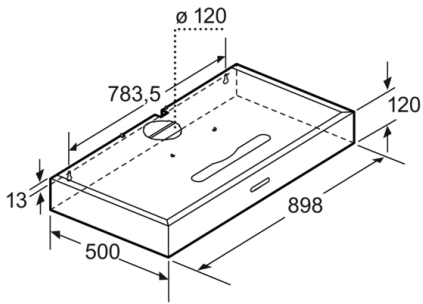

Technische Informationen

- Zur Montage unter einem Hängeschrank oder an der Wand
- Abluftstutzen \varnothing 120 mm
- Anschlusswert: 164 W

**Gemäss EU-Regulierung Nr. 65/2014*

**Serie 4, Unterbauhaube, 90 cm, Edelstahl
DHU965EL**