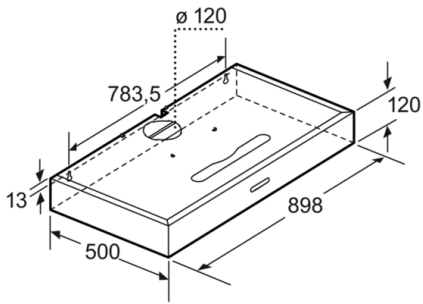

### **Technische Informationen**

- Zur Montage unter einem Hängeschrank oder an der Wand
- Abluftstutzen ø 120 mm

*\*Gemäss EU-Regulierung Nr. 65/2014*

**Serie | 4, Unterbauhaube, 90 cm, Edelstahl  
DHU965E**

---

Masse in mm