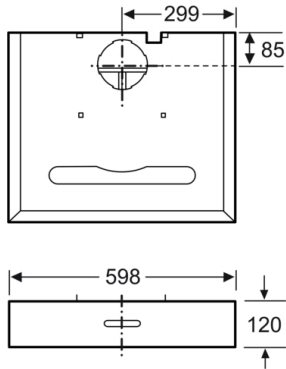

Technische Informationen

- Zur Montage unter einem Hängeschrank oder an der Wand
- Abluftstutzen \varnothing 120 mm
- Anschlusswert: 164 W

**Gemäss EU-Regulierung Nr. 65/2014*

**Serie 4, Unterbauhaube, 60 cm, Edelstahl
DHU665EL**

Maße in mm

Masse in mm