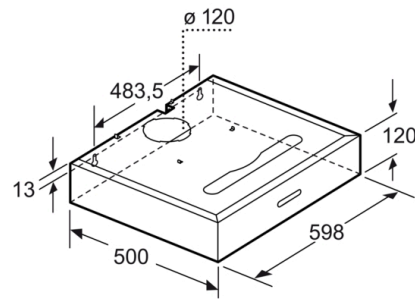

Technische Informationen

- Zur Montage unter einem Hängeschrank oder an der Wand
- Abluftstutzen \varnothing 120 mm
- Anschlusswert: 164 W

**Gemäss EU-Regulierung Nr. 65/2014*

**Serie 4, Unterbauhaube, 60 cm, Edelstahl
DHU665EL**

Maße in mm

Masse in mm