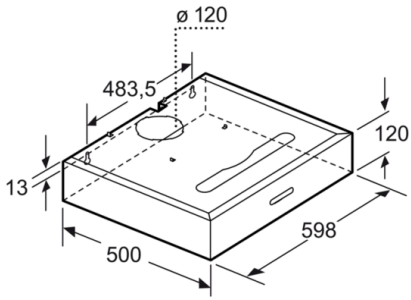

Technische Informationen

- Zur Montage unter einem Hängeschrank oder an der Wand
- Abluftstutzen ø 120 mm

**Gemäss EU-Regulierung Nr. 65/2014*

**Serie | 4, Unterbauhaube, 60 cm, Edelstahl
DHU665E**

Masse in mm

Maße in mm