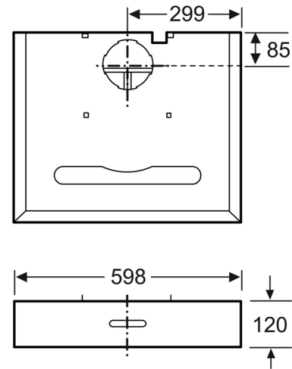

Technische Informationen

- Zur Montage unter einem Hängeschrank oder an der Wand
- Abluftstutzen ø 120 mm

**Gemäss EU-Regulierung Nr. 65/2014*

**Serie | 4, Unterbauhaube, 60 cm, Edelstahl
DHU665E**

Masse in mm

Maße in mm