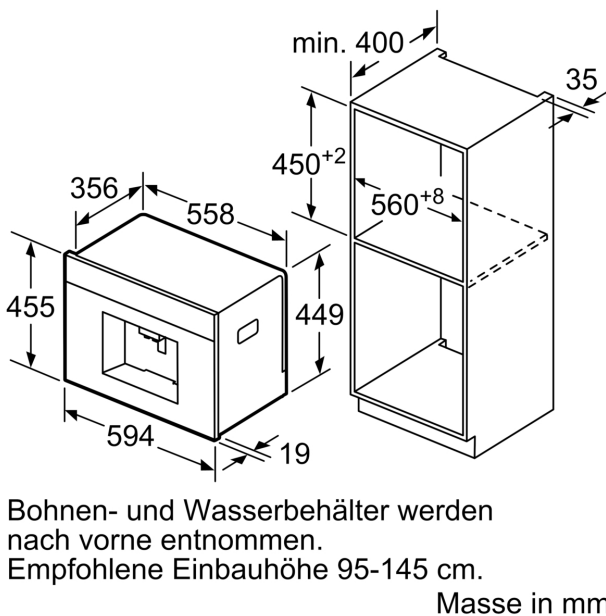

Technische Daten

Bauform:	Einbau
Aufschäumdüse:	Nein
Anzeige:	Ja
Wassersicherheitssystem:	Nein
Portionsgröße:	Alle Tassen
Abmessungen des Gerätes (H x B x T):	455x594x375 mm
Abmessungen des verpackten Gerätes:	540x478x670 mm
Nischenmaße für Installation (H x B x T):	449x558x356 mm
EAN-Nummer:	4242002858166
Absicherung:	10 A
Spannung:	220-240 V
Frequenz:	50/60 Hz
Steckerart:	Schuko-/Gardy.m.Erdung

Sonstiges

- Wasser-, Milch- und Bohnenbehälter sind leicht zugänglich hinter einer Tür versteckt, damit die Küche stets aufgeräumt ist
- Bohnenbehälter mit Aromaschutzdeckel (500g Volumen)
- Beleuchtung von Tasten, Kaffeeauslauf
- Einstellbarer Mahlgrad (mehrstufig)
- Displaysprache programmierbar
- Kindersicherung: unbeabsichtigter Brühvorgang nicht möglich
- Anschlusswert 1600 Watt max.

**Serie 8, Einbau-Kaffeevollautomat,
Edelstahl
CTL636ES6**

Bohnen- und Wasserbehälter werden
nach vorne entnommen.
Empfohlene Einbauhöhe 95-145 cm.

Bohnen- und Wasserbehälter werden
nach vorne entnommen.
Empfohlene Einbauhöhe 95-145 cm.