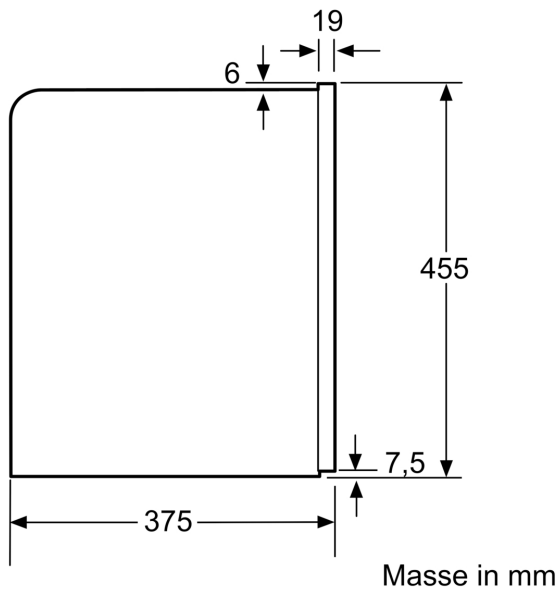

**Serie 8, Einbau-Kaffeevollautomat,
Edelstahl
CTL636ES6**

Bohnen- und Wasserbehälter werden
nach vorne entnommen.
Empfohlene Einbauhöhe 95-145 cm.