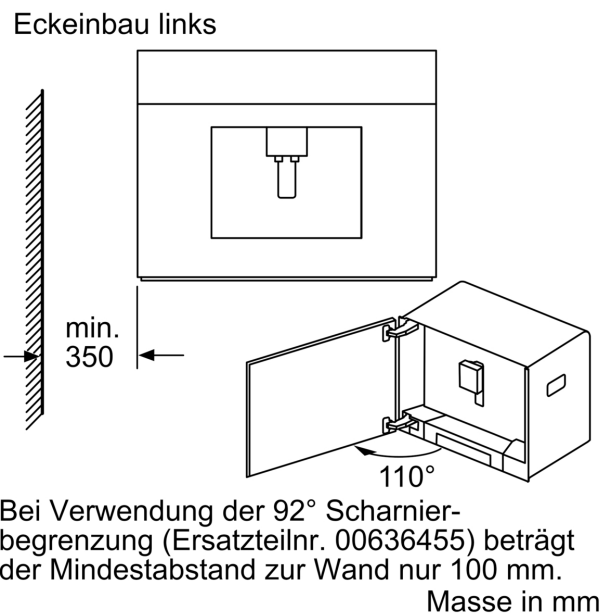

Technische Daten

Bauform:	Einbau
Aufschäumdüse:	Nein
Anzeige:	Ja
Wassersicherheitssystem:	Nein
Portionsgröße:	Alle Tassen
Abmessungen des Gerätes (H x B x T):	455x594x375 mm
Abmessungen des verpackten Gerätes:	540x478x670 mm
Nischenmaße für Installation (H x B x T):	449x558x356 mm
EAN-Nummer:	4242002858166
Absicherung:	10 A
Spannung:	220-240 V
Frequenz:	50/60 Hz
Steckerart:	Schuko-/Gardy.m.Erdung

Zubehör

- Isolierter Milchbehälter mit fresh lock-Deckel (0.5 l Füllvolumen)
- Weiteres mitgeliefertes Zubehör: Messlöffel, Verbindungsschlauch zu Milchdüse, Teststreifen f. Wasserhärtegrad-Bestimmg, Montageschrauben
- Als Sonderzubehör erhältlich: Reinigungstabletten (TCZ6001), Entkalkungstabletten (TCZ6002), Pflegeset Kaffeefullautomat (TCZ8004), isolierter Milchbehälter (TCZ8009N)

**Serie 8, Einbau-Kaffeevollautomat,
Edelstahl
CTL636ES6**

Bohnen- und Wasserbehälter werden
nach vorne entnommen.
Empfohlene Einbauhöhe 95-145 cm.

Bohnen- und Wasserbehälter werden
nach vorne entnommen.
Empfohlene Einbauhöhe 95-145 cm.