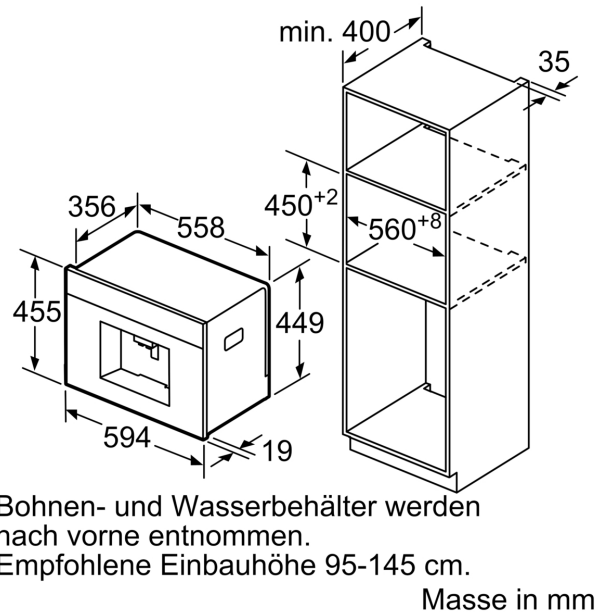

**Serie 8, Einbau-Kaffeevollautomat,
Edelstahl
CTL636ES6**

Bohnen- und Wasserbehälter werden
nach vorne entnommen.
Empfohlene Einbauhöhe 95-145 cm.