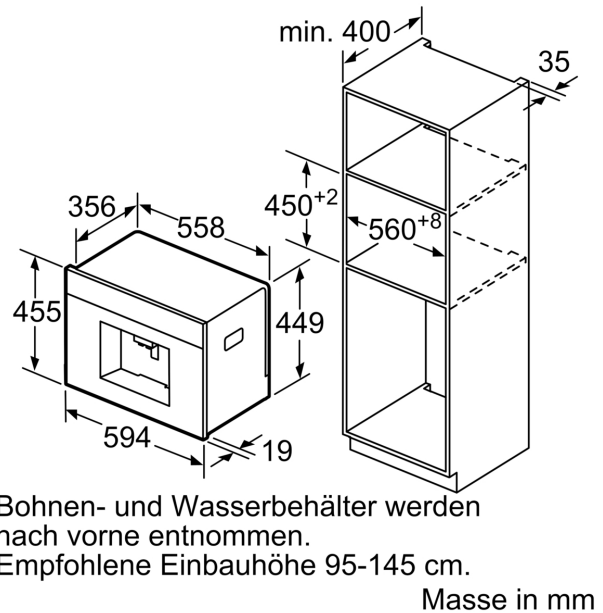

**Serie 8, Einbau-Kaffeevollautomat,
Schwarz
CTL636EB6**

Bohnen- und Wasserbehälter werden
nach vorne entnommen.
Empfohlene Einbauhöhe 95-145 cm.