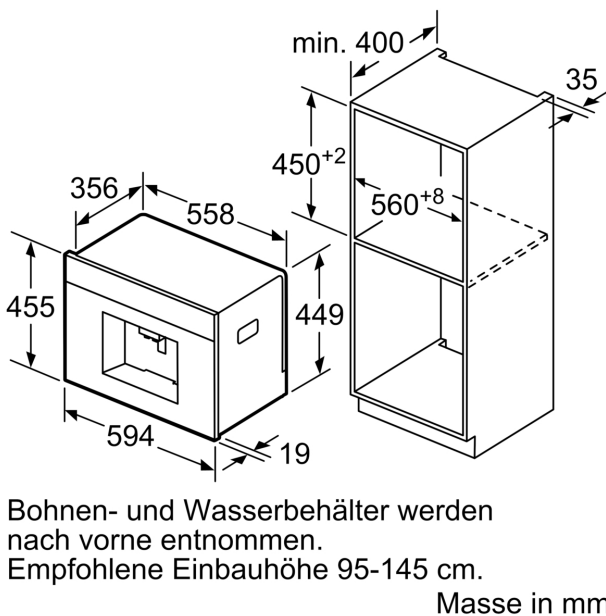

Technische Daten

Bauform:	Einbau
Aufschäumdüse:	Nein
Anzeige:	Ja
Wassersicherheitssystem:	Nein
Portionsgröße:	Alle Tassen
Abmessungen des Gerätes (H x B x T):	455x594x375 mm
Abmessungen des verpackten Gerätes:	540x478x670 mm
Nischenmaße für Installation (H x B x T):	449x558x356 mm
EAN-Nummer:	4242002916668
Absicherung:	10 A
Spannung:	220-240 V
Frequenz:	50/60 Hz
Steckerart:	Schuko-/Gardy.m.Erdung

Sonstiges

- Wasser-, Milch- und Bohnenbehälter sind leicht zugänglich hinter einer Tür versteckt, damit die Küche stets aufgeräumt ist
- Bohnenbehälter mit Aromaschutzdeckel (500g Volumen)
- Beleuchtung von Tasten, Kaffeeauslauf
- Einstellbarer Mahlgrad (mehrstufig)
- Displaysprache programmierbar
- Kindersicherung: unbeabsichtigter Brühvorgang nicht möglich
- Anschlusswert 1600 Watt max.

**Serie 8, Einbau-Kaffeevollautomat,
Schwarz
CTL636EB6**

Bohnen- und Wasserbehälter werden
nach vorne entnommen.
Empfohlene Einbauhöhe 95-145 cm.

Bohnen- und Wasserbehälter werden
nach vorne entnommen.
Empfohlene Einbauhöhe 95-145 cm.