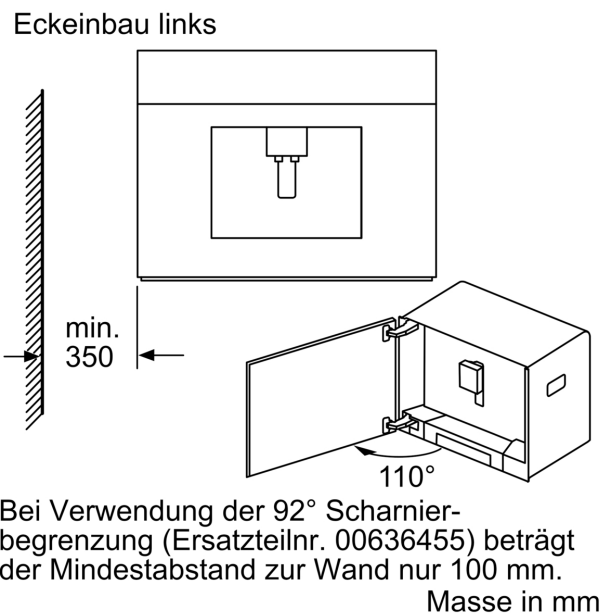

Technische Daten

Bauform:	Einbau
Aufschäumdüse:	Nein
Anzeige:	Ja
Wassersicherheitssystem:	Nein
Portionsgröße:	Alle Tassen
Abmessungen des Gerätes (H x B x T):	455x594x375 mm
Abmessungen des verpackten Gerätes:	540x478x670 mm
Nischenmaße für Installation (H x B x T):	449x558x356 mm
EAN-Nummer:	4242002916668
Absicherung:	10 A
Spannung:	220-240 V
Frequenz:	50/60 Hz
Steckerart:	Schuko-/Gardy.m.Erdung

Zubehör

- Isolierter Milchbehälter mit fresh lock-Deckel (0.5 l Füllvolumen)
- Weiteres mitgeliefertes Zubehör: Messlöffel, Verbindungsschlauch zu Milchdüse, Teststreifen f. Wasserhärtegrad-Bestimmg, Montageschrauben
- Als Sonderzubehör erhältlich: Reinigungstabletten (TCZ6001), Entkalkungstabletten (TCZ6002), Pflegeset Kaffeefullautomat (TCZ8004), isolierter Milchbehälter (TCZ8009N)

**Serie 8, Einbau-Kaffeevollautomat,
Schwarz
CTL636EB6**

Bohnen- und Wasserbehälter werden
nach vorne entnommen.
Empfohlene Einbauhöhe 95-145 cm.

Bohnen- und Wasserbehälter werden
nach vorne entnommen.
Empfohlene Einbauhöhe 95-145 cm.