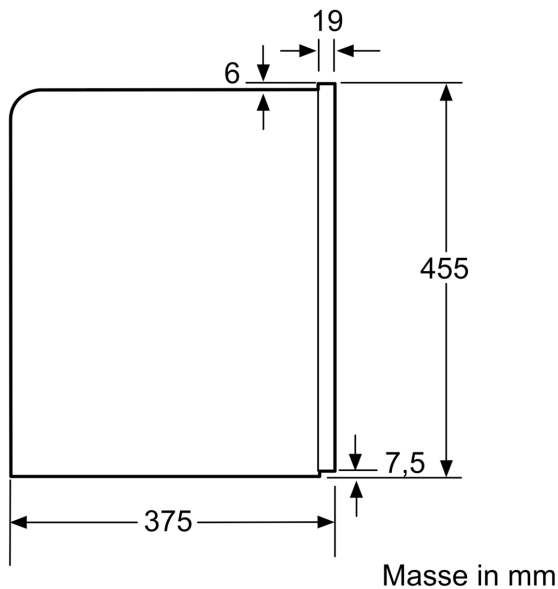

**Serie 8, Einbau-Kaffeevollautomat,
Schwarz
CTL636EB6**

Bohnen- und Wasserbehälter werden
nach vorne entnommen.
Empfohlene Einbauhöhe 95-145 cm.