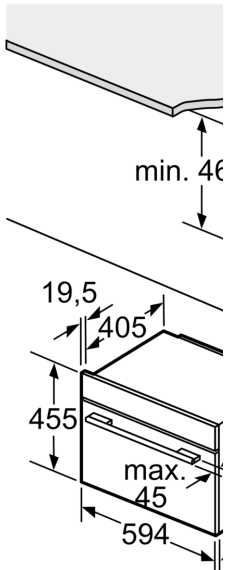

**Serie 8, Einbau-Kompaktbackofen
mit Mikrowellenfunktion, 60 x 45
cm, Schwarz
CMG676BB1**