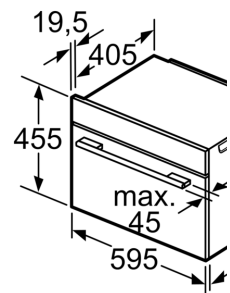

#### **Technische Informationen**

- Nennspannung: 220 - 240 V
- Länge Netzkabel: 150 cm
- Gerätemasse (HxBxT): 455 mm x 594 mm x 548 mm
- Nischenmasse (HxBxT): 450 mm x 455 mm x 560 mm - 568 mm x 550 mm
- Gesamtanschlusswert Elektro: 3.6 kW
- „Masse und Einbauhinweise zu diesem Gerät gemäss technischer Zeichnung beachten“

Platz für  
Geräteanschluss:  
320 x 115

Belüftung in  
unten