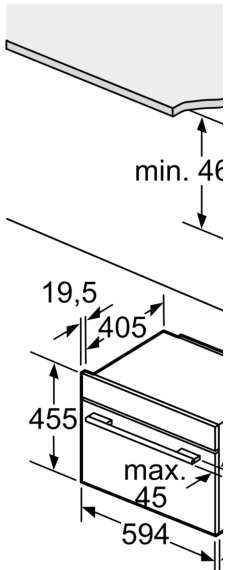

**Serie 8, Einbau-Kompaktbackofen
mit Mikrowellenfunktion, 60 x 45
cm, Edelstahl
CMG656BS1**