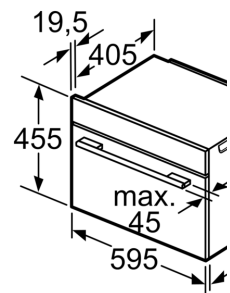

##### **Technische Informationen**

- Nischenmasse (HxBxT): 450 mm - 455 mm x 560 mm - 568 mm x 550 mm
- Gerätemasse (HxBxT): 455 mm x 594 mm x 548 mm
- Länge Netzkabel: 150 cm
- Gesamtanschlusswert Elektro: 3.6 kW

Platz für Geräteanschluss: 320 x 115

**Kochfeld-Typ**

- Induktionskochfeld
- Vollflächen-Induktionskochfeld
- Gaskochfeld
- Elektrokochfeld

Belüftung im Inneren