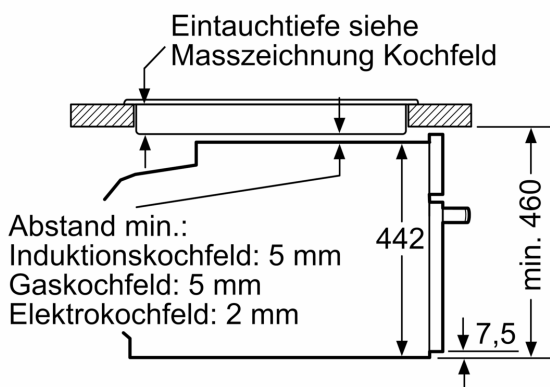

Reinigung

Zubehör:

- 1 x Universalpfanne, 1 x Kombirost

Umwelt und Sicherheit

- Kindersicherung
- Sicherheitsabschaltung Restwärmeanzeige Start-/Stoptaste Türkontaktschalter

Technische Informationen

- Nischenmasse (HxBxT): 450 mm - 455 mm x 560 mm - 568 mm x 550 mm
- Gerätemasse (HxBxT): 455 mm x 594 mm x 548 mm
- Länge Netzkabel: 150 cm
- Gesamtanschlusswert Elektro: 3.6 kW

**Serie 8, Einbau-Kompaktbackofen
mit Mikrowellenfunktion, 60 x 45
cm, Weiß
CMG633BW1**

Masse in mm

Masse in mm

Einbau mit einem Kochfeld.

Masse in mm

Wird das Kompaktgerät unter einem Kochfeld eingebaut, muss folgende Arbeitsplattenstärke (ggf. inkl. Unterkonstruktion) beachtet werden.

Kochfeld-Typ	min. Arbeitsplattenstärke	
	aufgesetzt	flächenbündig
Induktionskochfeld	42 mm	43 mm
Vollflächen-Induktionskochfeld	52 mm	53 mm
Gaskochfeld	32 mm	43 mm
Elektrokochfeld	32 mm	35 mm