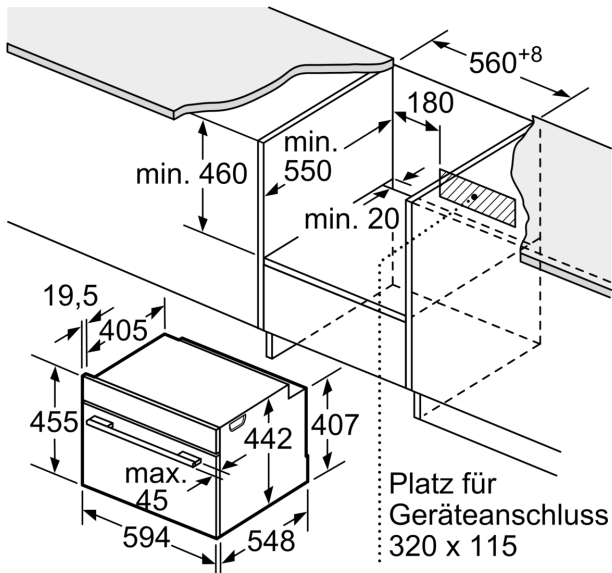

Zusatzfunktionen: Kombinationsbetrieb mit Mikrowelle
Steuerung: elektronisch
Abmessungen des Gerätes: 455 x 594 x 548 mm
Abmessungen des Garraumes: 237.0 x 480 x 392.0 mm
Länge Netzkabel: 150.0 cm
Nettogewicht: 35.5 kg
Bruttogewicht: 37.8 kg
EAN-Nummer: 4242002807416
Max. Mikrowellenleistung: 900 W
Anschlusswert: 3600 W
Absicherung: 16 A
Spannung: 220-240 V
Frequenz: 60; 50 Hz
Steckerart: Schuko-/Gardy.m.Erdung
Integriertes Zubehör: 1 x Kombirost, 1 x Universalpfanne

Reinigung

Zubehör:

- 1 x Universalpfanne, 1 x Kombirost

Umwelt und Sicherheit

- Kindersicherung
- Sicherheitsabschaltung Restwärmeanzeige Start-/Stoptaste Türkontaktschalter

Technische Informationen

- Nischenmasse (HxBxT): 450 mm - 455 mm x 560 mm - 568 mm x 550 mm
- Gerätemasse (HxBxT): 455 mm x 594 mm x 548 mm
- Länge Netzkabel: 150 cm
- Gesamtanschlusswert Elektro: 3.6 kW

**Serie 8, Einbau-Kompaktbackofen
mit Mikrowellenfunktion, 60 x 45
cm, Weiß
CMG633BW1**

Masse in mm

Masse in mm

Einbau mit einem Kochfeld.

Masse in mm

Wird das Kompaktgerät unter einem Kochfeld eingebaut, muss folgende Arbeitsplattenstärke (ggf. inkl. Unterkonstruktion) beachtet werden.