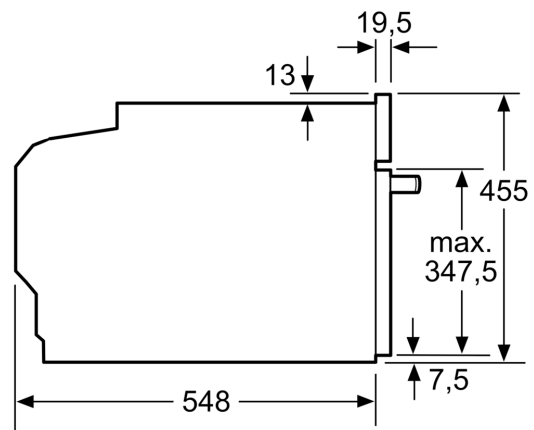

Masse in mm

Einbau mit einem Kochfeld.