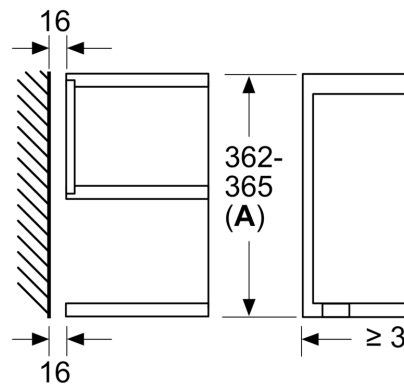

**Technische Daten**

Zusatzfunktionen: .....	Grillfunktion
Steuerung: .....	elektronisch
Abmessungen des Gerätes: .....	382 x 594 x 318 mm
Abmessungen des Garraumes: .....	220 x 350 x 270 mm
Länge Netzkabel: .....	150.0 cm
Nettogewicht: .....	18.7 kg
Bruttogewicht: .....	20.9 kg
EAN-Nummer: .....	4242002813738
Max. Mikrowellenleistung: .....	900 W
Anschlusswert: .....	1990 W
Absicherung: .....	10 A
Spannung: .....	220-240 V
Frequenz: .....	50; 60 Hz
Steckerart: .....	Schuko-/Gardy.m.Erdung
Integriertes Zubehör: .....	1 x Rost, 1 x Glasschale

### **Technische Informationen**

- Nischenmasse (HxBxT): 362 mm - 382 mm x 560 mm - 568 mm x 300 mm
- Gerätemasse (HxBxT): 382 mm x 594 mm x 318 mm
- Länge Netzkabel: 150 cm
- Gesamtanschlusswert Elektro: 1.99 kW

**Serie 8, Einbau-Mikrowelle, 60 x 38 cm, Edelstahl  
BER634GS1**

Masse in mm

**A:** Rückwand offen

Masse in mm

**A:** Überstand oben:  
Nische 362: 6 mm  
Nische 365: 3 mm  
**B:** Überstand unten: 14 mm