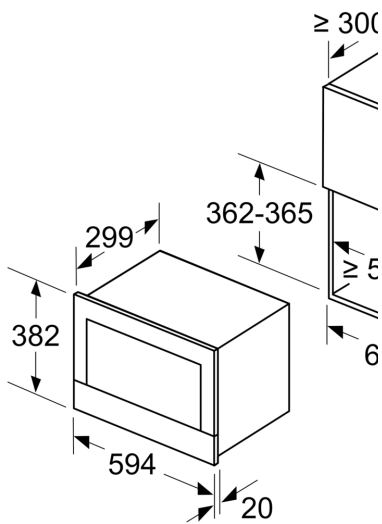

### **Technische Informationen**

- Nischenmasse (HxBxT): 362 mm - 382 mm x 560 mm - 568 mm x 300 mm
- Gerätemasse (HxBxT): 382 mm x 594 mm x 318 mm
- Länge Netzkabel: 150 cm
- Gesamtanschlusswert Elektro: 1.99 kW

**Serie 8, Einbau-Mikrowelle, 60 x 38 cm, Edelstahl  
BER634GS1**

Masse in mm

**A:** Rückwand offen

Masse in mm

**A:** Überstand oben:  
Nische 362: 6 mm  
Nische 365: 3 mm  
**B:** Überstand unten: 14 mm