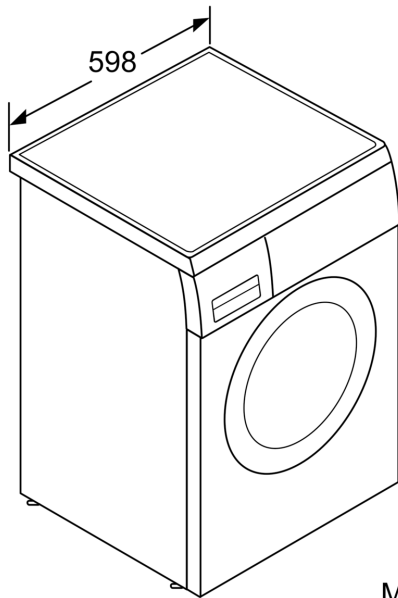

**Serie 6, Waschmaschine,
unterbaufähig - Frontlader, 9 kg,
1400 U/min.
WUU28T41**