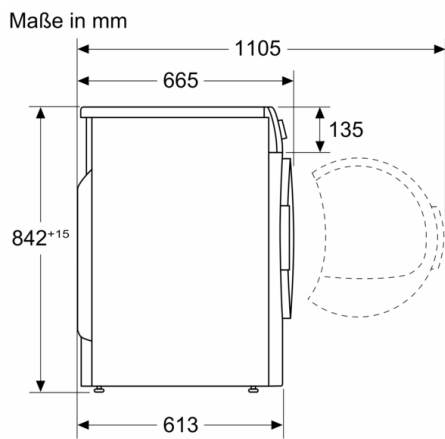

**Serie 8, Wärmepumpen-Trockner, 8 kg
WTX87M00**

Maße in mm