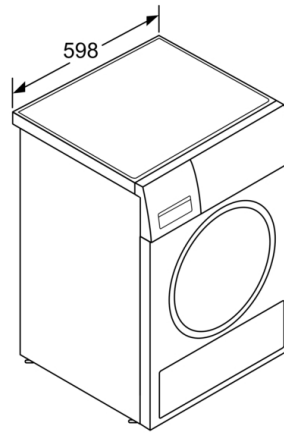

**Serie 8, Wärmepumpen-Trockner, 8 kg
WTX87M00**

Maße in mm